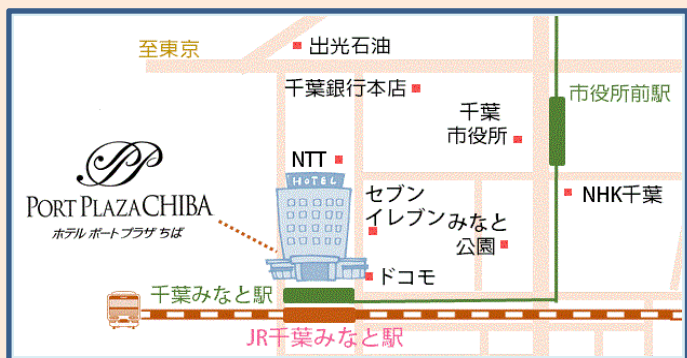

11月28日 (木)

(受付開始14:00)

15:00～17:00

会場

ホテルポート
プラザちば

京葉線千葉みなと駅より徒歩1分
(千葉市中央区千葉港8-5)

対象

創業後5年未満の方
定員80名(先着順)

会場

ホテル ポートプラザちば 2階ロイヤル (千葉市中央区千葉港8-5)

【アクセス】

- ・JR京葉線/千葉都市モノレール「千葉みなと駅」より徒歩1分
- ※ お車にてご来場の方は、ホテル併設の駐車場をご利用頂けます。
(受付で駐車券をお渡しします。)

※会場は14:30入場可能となります。

お申し込み方法

★ 申込締め切り日 **令和元年 11月15日(金)**

※定員を超える場合は、お申し込みを締め切らせていただくことがあります。