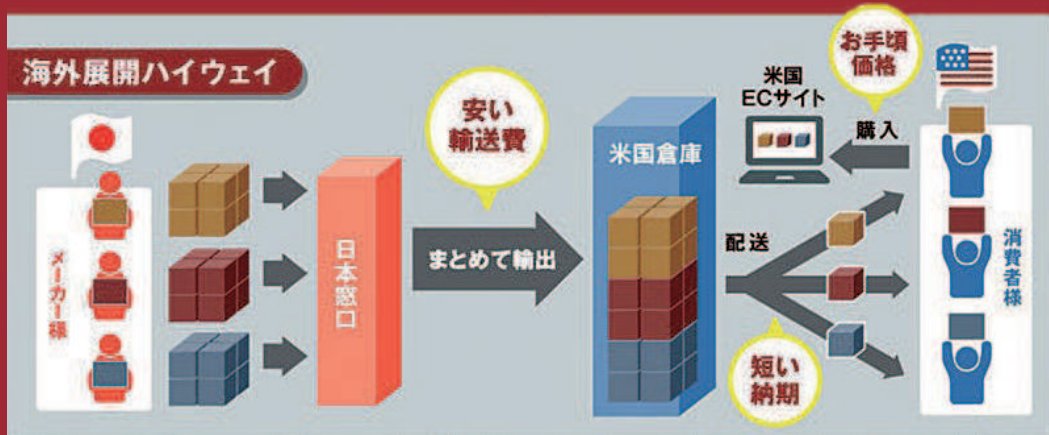

We Find the Way

日本政策金融公庫

海外販路開拓を視野に入れている皆様へ

簡単明瞭

低コスト

な海外販売のパッケージサービス

海外展開ハイウェイ セミナー

無料

海外展開ハイウェイとは

「貿易事務の代行」や「まとめ輸送」、「海外在庫」によって、海外での販売に挑戦したい企業様の「手間」と「コスト」を低減し、海外販路拡大をサポートします！

詳しくはこちら → <https://www.nittsu.co.jp/highway/>

日時

平成31年3月13日(水) 14:00～16:30 (13:30～受付)

場所

日本政策金融公庫新宿支店4階会議室 東京都新宿区西新宿1-14-9