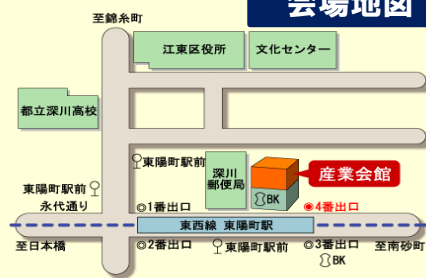

平成30年度 江東区特定創業支援等事業

江東区で創業しよう！創業支援セミナー

年間2万8,000企業の創業融資を行う日本公庫が開催

これから創業を目指す方を対象に、創業に必要な知識を短期間でマスターしてもらうセミナーです。数々の創業企業をサポートした経験を持つ専門家が、基礎から実践までわかりやすく講義します。江東区、東京商工会議所、日本公庫が、江東区内で創業を目指す方をサポートします！

会場：江東区産業会館2階
(江東区東陽4-5-18)

定員：30名

参加費：無料

対象者：創業を検討されている方、創業後間もない方

※江東区以外の方も参加できますが、特定創業支援等事業の証明書発行には、江東区内で創業する計画であること等、一定の要件があります。

平成31年

2月2日(土)

13:20-16:50
(開場13:00)

中小企業診断士 丸尾 和子 先生

第1回 13:20-15:00 創業の理念・事業コンセプト

第2回 15:10-16:50 マーケティング <販路開拓>

平成31年

2月16日(土)

13:20-16:50
(開場13:00)

中小企業診断士 加賀城 剛史 先生

第3回 13:20-15:00 企業運営に必要な経理・税務 <財務>

第4回 15:10-16:50 資金計画・調達 <経営>

平成31年

2月23日(土)

13:20-16:50
(開場13:00)

中小企業診断士 前田 育男 先生

第5回 13:20-15:00 人材育成 <人材育成>

第6回 15:10-16:50 事業計画書の作成 <事業計画>

平成31年

3月9日(土)

13:20-16:50
(開場13:00)

中小企業診断士 中川 健史 先生

第7回 13:20-15:00 創業後の課題とポイント<事業計画>

第8回 15:10-16:50 プレゼンテーション

お申込方法・お問い合わせ先

(お申込方法)

以下のURL、QRコード※または日本公庫のHP(セミナー情報)からお申込ください。
※QRコードは、株式会社デンソーウェブ登録商標です。

URL: <https://krs.bz/jfc_seminar/m/koutou3102sogyoseminar>

(お問い合わせ先)

日本政策金融公庫 江東支店 担当:吉田
TEL:03-3631-8175

会場地図

※産業会館には、専用の駐車場及び駐輪場はありません。