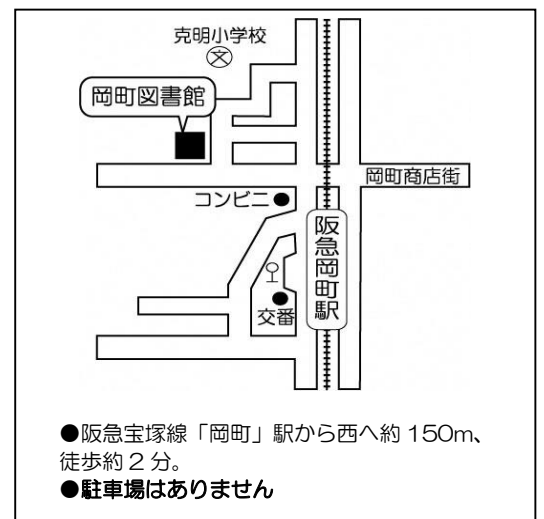

入場無料!

配布・掲示期間 平成30年(2018年)10月21日
◀ ビジネスゼミナール @ 岡町図書館 ▶

Bゼミ #14

ちよつとだけ創業を身近に

～創業のイロハの「イ」を学ぼう～

興味はあるけど「創業」って
なんか遠く感じる…

本セミナーでは、創業を少し身近に感じて
もらえるよう様々な情報・事例や、創業を
考える際に知っておくべき基礎について、
分かりやすく解説します。

こんな方
お待ちして
おります!

- 創業のことについて学びたい
- 在職中だけどいつか創業したい
- 創業を具体的に検討中
- 創業済だけど色々学びたい

✓ 日時 平成30年(2018年) **10月21日(日)**

14時～15時30分

✓ 会場 **豊中市立岡町図書館 集会室**

✓ 定員 **先着40名** (要申込み)

✓ 申込 10月3日(水)10時より電話、来館にて受付

✓ お申込み・お問合せ

豊中市立岡町図書館

〒561-0884 豊中市岡町北3-4-2

TEL: 06-6843-4553