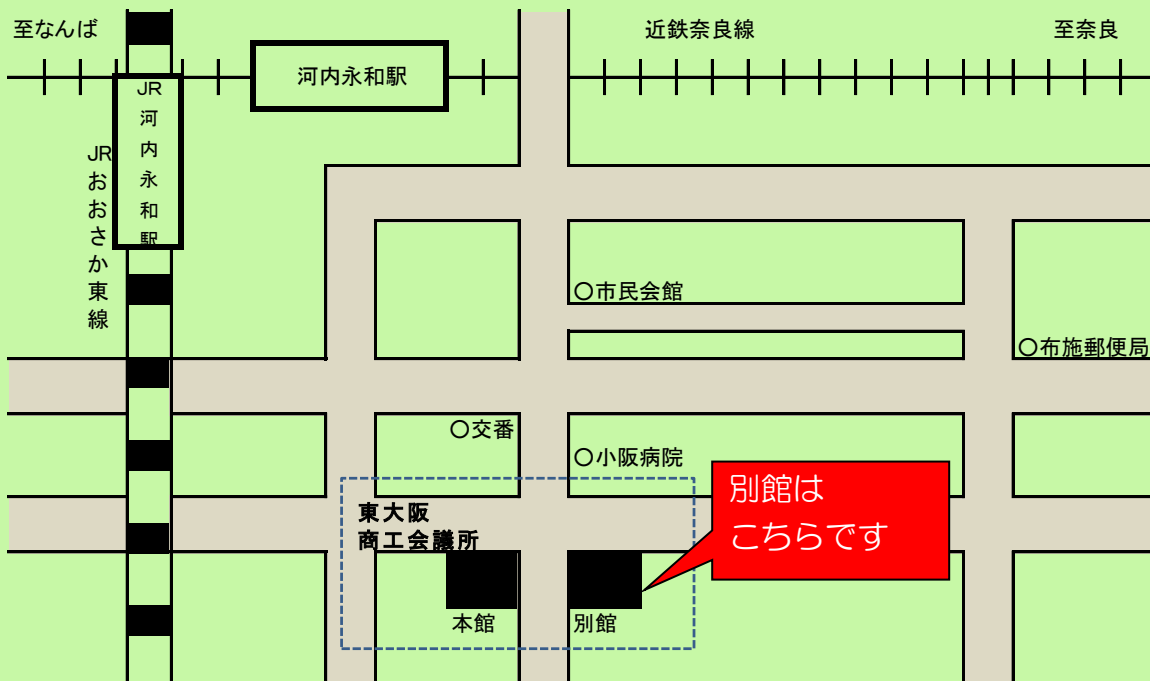

「創業応援セミナーin 東大阪」参加申込書

お申込先：日本政策金融公庫 東大阪支店 〒577-0054 東大阪市高井田元町2丁目9番2号

FAX:06-6788-2694

- お申込み方法：下記申込書にご記入の上、7月2日(月)までに、FAX または郵送でお申込み下さい。
- お問合わせ先：日本政策金融公庫 東大阪支店(担当:高橋・石原) TEL:06-6782-1324

事業所名			
所在地			
電話番号			
受講者名			
Q 今回のセミナーを何でお知りになりましたか？(あてはまるものを一つお選びください)			
● 日本政策金融公庫の	☐ ホームページ	☐ 窓口(チラシ)	☐ ダイレクメール ☐ その他( )
● 東大阪商工会議所の	☐ ホームページ	☐ 窓口(チラシ)	☐ ダイレクメール ☐ その他( )
● 成協信用組合の	☐ ホームページ	☐ 窓口(チラシ)	☐ ダイレクメール ☐ その他( )
● その他	☐ その他( )		

※ご記入いただいた情報は、主催機関で共有させていただきます。なお、情報は、本セミナーの連絡・施策等の情報提供に使用し、他の目的には使用しません。

アクセス

※駐車台数に限りがありますので、できる限り公共交通機関をご利用ください。