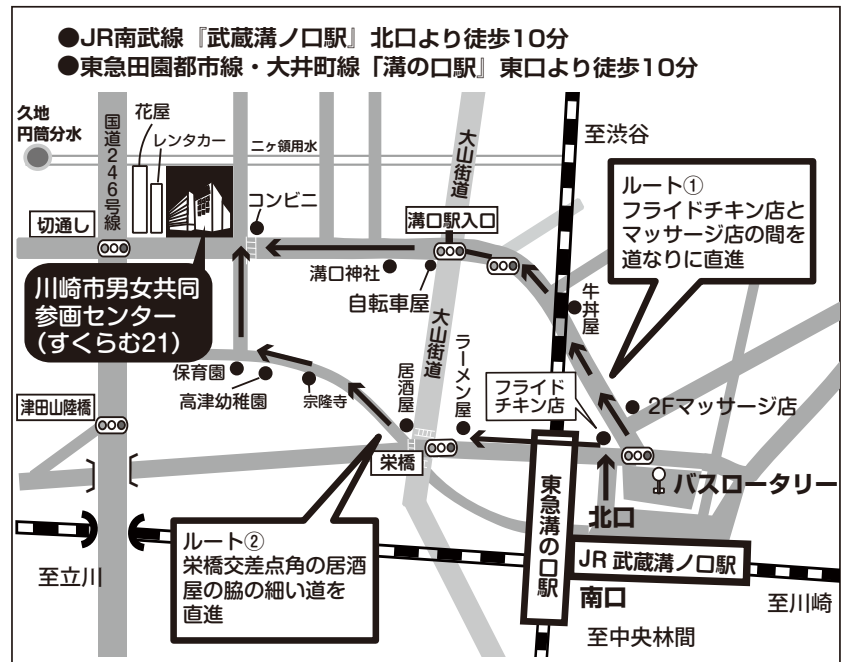

お問合せ先

日本政策金融公庫 南関東創業支援センター

〒231-8831 横浜市中区南仲通 2-21-2

Eメール：knminamikanto.sogyo@jfc.go.jp (担当：関谷・寺田)

※反社会的勢力のお申込はお断りいたします。

※お申込の際にお預かりするお客様の情報につきまして、使用目的は次の通りといたします。

- ①本セミナーの実施・運営
- ②アンケートの実施等による調査・研究及び参考情報の提供
- ③融資制度等のご案内のためのダイレクトメール等の発送等