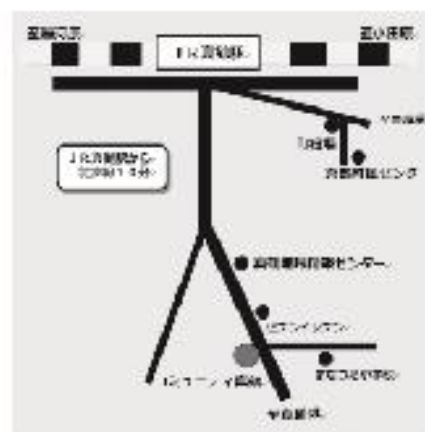

※ご来場の際は、公共交通機関等でお越しください。

真鶴創業支援セミナー 申込書 (TEL/FAX : 0465-68-0789)

お名前			
ご住所			
電話番号		性別	男 ・ 女
E-Mail			

ご記入いただいた情報は、各種連絡・受講者名簿のほか、真鶴創業支援事業実施部会構成機関で情報共有させていただきます。