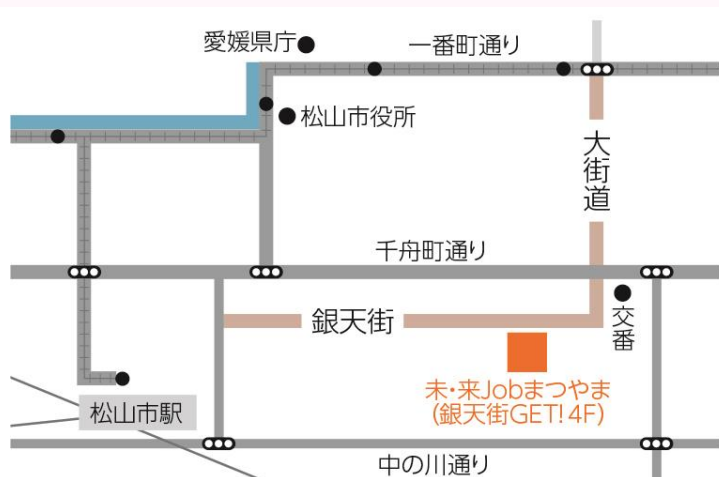

# 女性創業応援セミナー お申込手続・会場のご案内

下記WEBサイトの申込みフォームよりお申込ください

[https://krs.bz/jfc\\_seminar/m/2909jyouseiouenseminar](https://krs.bz/jfc_seminar/m/2909jyouseiouenseminar)

QRコードはこちら

※お申込にあたりご不明な点がございましたら、主催者までお問い合わせください。

## 会場のご案内

会場：未・来（ミラクル）Jobまつやま

住所：松山市湊町3丁目4-6

松山銀天街GET! 4F

電話：089-948-8035

URL：<http://www.mirajob.jp/>

<アクセス>

松山市駅より 徒歩 約5分