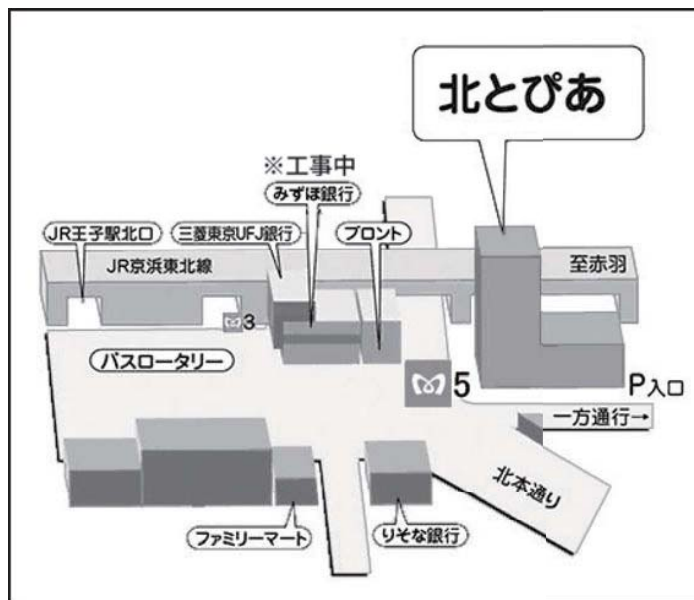

各回
18:30~20:30

主催:  北区 企画:  エクスパート・リンク株式会社

後援団体: 東京商工会議所北支部、城北信用金庫、瀧野川信用金庫、日本政策金融公庫上野支店・板橋支店
NPO 法人コミュニティビジネスサポートセンター

お申し込み方法は裏面をご覧ください

起業するならまずはここから！ 北区起業入門セミナー申込概要

申込概要

対象	北区内に在住、在勤で起業に興味のある方、または北区内で起業の予定がある方 ※まだ具体的なビジネスプランがない方でも参加できます。
日時	8月26日(土) 9:30～11:30
会場	北とぴあ7階 第1研修室(北区王子1-11-1)
定員	50名(申込順)
申込方法	申込期限 8月18日(金)まで 下記の必要事項をお電話またはメールにてお申し込みください。
必要事項	1:氏名(ふりがな) 4:住所 ※在勤の方は勤務先も記載してください 2:性別 5:電話番号 3:年齢(○代可) 6:メールアドレス

会場アクセス

- アクセス
- ・JR京浜東北線 王子駅北口より徒歩2分
 - ・東京メトロ南北線 王子駅5番出口直結
 - ・都電荒川線 王子駅前駅より徒歩5分

【お申込み・お問合せ先】

北区 産業振興課 経営支援係
〒114-8503 東京都北区王子1-11-1
北とぴあ11階
TEL: 03-5390-1237
E-mail: shien@city.kita.lg.jp

ご記入いただいた個人情報は、厳重かつ適正な管理のもとに取扱い、ご本人さまからのご指示又は同意がある場合を除き、ご連絡、お問い合わせ、ご要望等の事務資料としてのみ利用させていただきます。また、法令が認める場合を除き第三者への提供はいたしません。