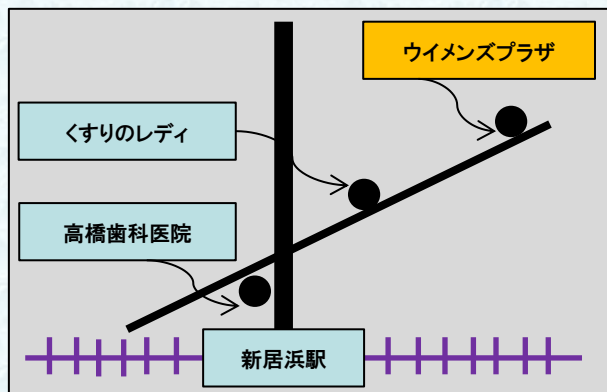

会場ご案内

会場：「新居浜ウイメンズプラザ」

○住所：新居浜市庄内町4丁目4-19

○TEL：0897-37-1700

○アクセス：新居浜駅から徒歩2分

○駐車場：145台

にいはま創業応援セミナー 参加申込書

日本政策金融公庫
新居浜支店

TEL：0897-33-9101 FAX：0897-32-9383
E-mail：kniihama@jfc.go.jp

新居浜市役所
産業振興課

TEL：0897-65-1260 FAX：0897-65-1305
E-mail：sanshin@city.niihama.ehime.jp

新居浜商工会議所

TEL：0897-33-5581 FAX：0897-33-5609
E-mail：info@niicci.or.jp

(公財)えひめ東予
産業創造センター

TEL：0897-66-1111 FAX：0897-66-1112
E-mail：yabukih@ticc-ehime.or.jp

参加希望の方は、お電話・FAX・メールにてお申し込み下さい(申込締切7月27日)。

- ・※の箇所は必ずご記入ください。電話番号は、昼間連絡の取れる番号をご記入ください。
- ・定員に達した時点で締め切らせていただきますので、お早目のお申し込みをお願いします。

お名前※	ご住所
TEL※	FAX
業種	創業(予定)年月 平成 年 月(予定)

なお、ご記入いただいた個人情報は、セミナー申込受付及び運営上の管理のために利用するほか、主催機関からの各種連絡・情報提供に利用することがあります。

個別相談をご希望の方は下記にご記入ください。

個別相談項目 (ご希望の相談に○印をご記入ください)	☐ 経営問題に関する相談 ☐ 助成金・補助金等の支援制度等に関する相談 ☐ 金融に関する相談