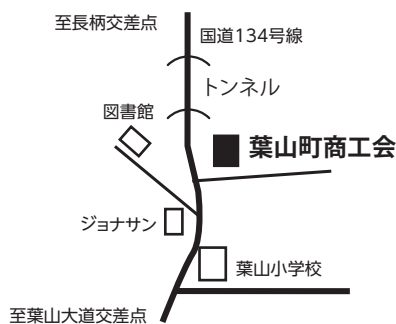

講師プロフィール

神奈川県よろず支援拠点コーディネーター・中小企業診断士

森 智亮氏

メーカー系販売会社でプロジェクトマネージャー、営業支援、IT営業を経て、平成24年にコンサルタントとして独立開業。平成26年6月より神奈川県よろず支援拠点コーディネーターとして、県内の中小企業に対して、年間150回を超える経営相談に対応中。企業の強み分析、売れる仕組み作り支援を得意としている。

貝吹 岳郎氏

大手食品会社で営業・人事・労務を中心に従事。20名規模の中小企業経営企画を経て2015年に独立。独立後は小規模企業の組織改革、再生支援を専門分野として活動。よろず支援拠点では横須賀サテライト担当として経営相談を受けている。

馬場 美州氏

大手ITメーカー勤務を経て、2013年に独立。3年間、セミナー企画・運営事業を経験した後、現在は、主として経営コンサルタント、講師として活動中。よろず支援拠点では、藤沢サテライトにて年間200件以上の経営相談を受けている。

坪田 誠治氏

大手ITベンダーに27年間勤務し、2015年に中小企業診断士として独立。前職の経験と理論をもとに中小企業の営業戦略の策定や営業力UPの仕組づくりなど営業力の強化を専門分野として活動している。よろず支援拠点では、川崎サテライト担当として経営相談を受けている。

会場マップ

葉山町商工会

神奈川県三浦郡葉山町堀内1883-3

Tel 046(875)2810 Fax 046(875)0399

「葉山町創業支援特別講習会」お申込み

FAX 046-875-0399

下記ご記入の上、お送りください

ふりがな
お名前

( )歳

〒 -
住所

TEL

/ 携帯電話

FAX

E-mail

開業予定職種(時期)

(年 月頃)

E-mailで申し込み

hayama@k-skr.or.jp

※お名前・住所・電話番号・開業予定職種など必須事項をご記入ください。

ご記入いただいた情報は各種連絡・情報提供のため利用するほか、セミナー参加者の実態分析、フォローアップのために利用することがあります。

お問い合わせ：葉山町商工会 TEL 046(875)2810