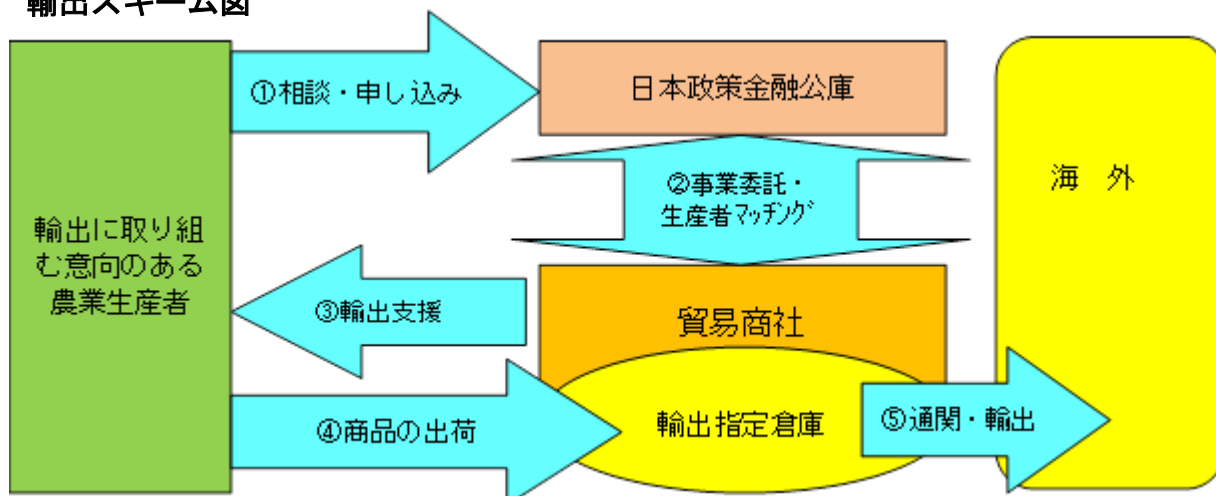

また、貿易商社である愛媛エフ・エー・ゼット株式会社(愛媛県松山市、連絡先：089-951-1600)の営業担当者である玉井奈緒子氏からは「日本公庫から紹介される農業者の生産品は商品力が非常に高い。今後も本事業を利用し、魅力ある国産農林水産物・加工品を発掘し、世界の方々にアピールしていきたい」と今後の展開についてもコメントを頂きました。

○ 平成 26 年度は支援対象者と貿易商社を拡充

平成 26 年度におけるトライアル輸出支援事業は、顧客のニーズ、国の輸出戦略を踏まえ、支援対象を農業者に加えて、林業者、漁業者、食品企業まで拡充いたします。また、提携する貿易商社を5社(平成 25 年度)から 10 社(平成 26 年度予定)に増やすことにより、輸出対象国も拡大する予定です。

(注) トライアル輸出支援事業とは

日本公庫とお取引のある農業者が自ら生産した農産物又は農産加工品の海外販路開拓を後押しするため、輸出前の事前準備から、輸出手続き、販売まで一貫した輸出の取組みを支援し、海外での売行き状況をフィードバックする調査事業です。

本事業により、海外への販路開拓を望む農業者が海外市場におけるニーズを把握し、輸出体制を確立することを目的としています。

輸出スキーム図

平成 25 年度の支援内容一覧