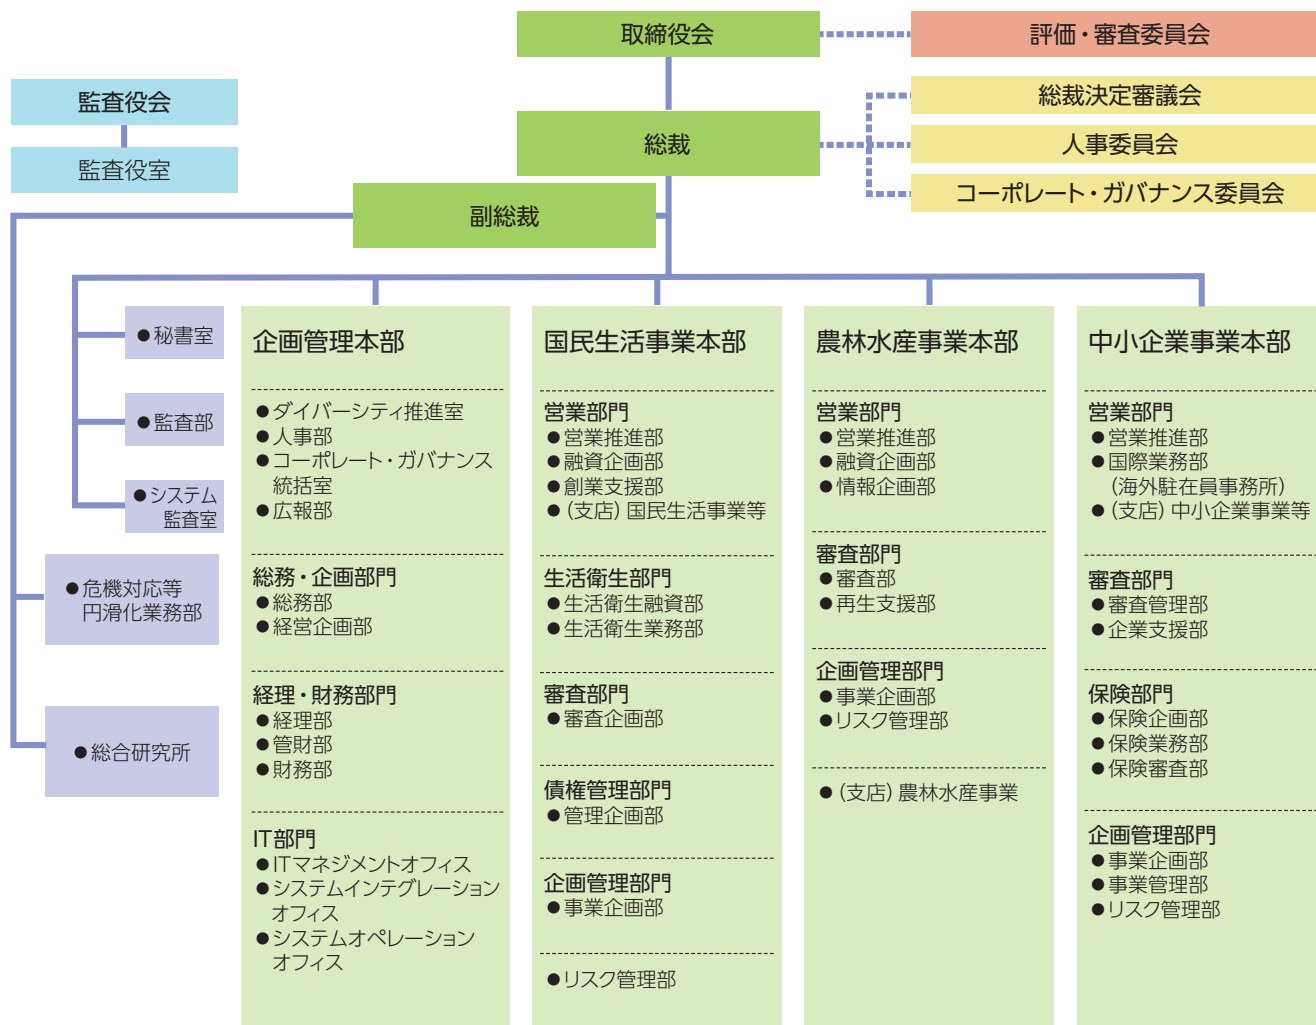

組織・沿革

組織について	76
本店・支店所在地一覧	77
日本公庫の沿革	82

組織について

株式会社日本政策金融公庫の組織図

役員一覧 (令和3年6月23日時点)

代表取締役総裁	田中 一穂	常務取締役	田口 克幸	社外取締役	大谷 邦夫
代表取締役副総裁	岩間 邦彦	常務取締役	丸山 孝則	社外取締役	栗原 美津枝
代表取締役専務取締役	新井 毅	取締役	鈴木 直人	常勤監査役	上甲 肇祐
代表取締役専務取締役	吉野 恭司	取締役	十亀 幹夫	常勤監査役	楠美 信泰
代表取締役専務取締役	富山 一成	取締役	間庭 典之	社外監査役	山田 雄一
専務取締役	小野 洋太	取締役	後藤 健二	社外監査役	村田 恒子
常務取締役	片岡 佳和	取締役	松岡 裕之		
常務取締役	若井 克之	取締役	渡邊 正博		