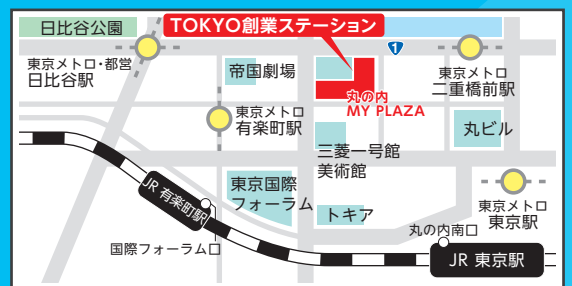

未来の 私に 出会えた 気がする。

創造力、無限大

高校生 **ビジネスプラン** 発表会 in TOKYO

都内応募700プランからベストプランが集結

プレゼンテーション実施高校(予定)

- お茶の水女子大学附属高等学校
- 吉祥女子高等学校
- 聖学院高等学校
- 専修大学附属高等学校
- セント・メリーズ・インターナショナル・スクール
- 順天高等学校
- 東京学芸大学附属国際中等教育学校
- 東京都立国際高等学校
- 明治大学付属明治高等学校
- 早稲田大学高等学院

学校賞受賞校(参加予定)

- 麻布高等学校
- 郁文館グローバル高等学校
- 晃華学園高等学校
- 東京都市大学等々力高等学校
- 東京都立第五商業高等学校
- 朋優学院高等学校

日時

2018年 **1/19** 金
15:30~18:00 (開場 15:00)

参加費

無料

場所

TOKYO 創業ステーション
Startup Hub Tokyo イベントスペース
(東京都千代田区丸の内 2-1-1 明治安田生命ビル低層棟 1階)

お申込

以下のURL又はQRコード®から
直接お申込ください。
[https://krs.bz/jfc_seminar/m/
tokyosogyo3001awardceremony](https://krs.bz/jfc_seminar/m/tokyosogyo3001awardceremony)

QRコード®

- JR 東京駅丸の内南口・有楽町駅国際フォーラム口から徒歩5分
 - 東京メトロ 千代田線 二重橋前駅3番出口直結
丸の内線 東京駅/有楽町線 有楽町駅から徒歩5分
千代田線・日比谷線 日比谷駅から徒歩8分
 - 都営地下鉄 三田線 日比谷駅から徒歩8分
- ※ご来場の際は、公共交通機関をご利用ください。