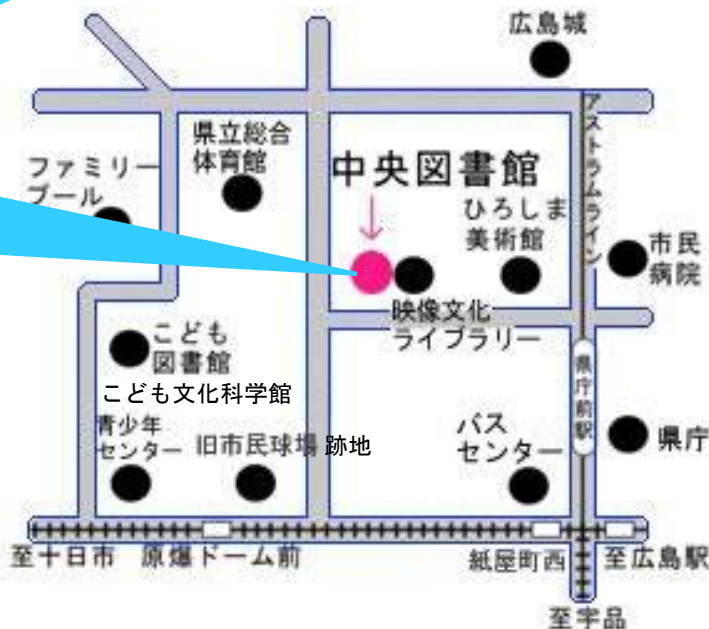

【日本政策金融公庫 HP】URL：<http://www.jfc.go.jp/n/grandprix/index.html>

【会場】広島市立中央図書館 3階セミナー室

【開催日】基礎編 7/29(水) 実践編 8/5(水)

【対象】広島市およびその近郊の高校生からなるグループまたは個人

【定員】15組(先着順)

【カリキュラム】

基礎編	【1 限目】 10:00～10:50 ビジネスプラン作成基礎講座① 【2 限目】 11:00～11:50 ビジネスプラン作成基礎講座② 【3 限目】 13:00～14:30 ビジネスアイデアを生み出すための演習 【4 限目】 14:40～15:30 ビジネスアイデアのプレゼンテーション 講師：下宮 勇生氏(有限会社 S-Produce 代表取締役 CEO) 日本政策金融公庫国民生活事業中国創業支援センター職員
実践編	【1 限目】 10:00～10:50 ビジネスプラン作成実践講座 【2 限目】 11:00～11:50 ビジネスプラン作成の演習 【3 限目】 13:00～13:50 ビジネスプランのプレゼンテーション 【4 限目】 14:00～15:30 ビジネスプランのブラッシュアップ 講師：日本政策金融公庫国民生活事業中国創業支援センター職員

▼▼▼▼▼参加申込方法につきましては、裏面をご覧ください▼▼▼▼▼

会場および申込・お問い合わせ先

〒730-0011 広島市中区基町3-1  
 TEL (082) 222-5542 FAX (082) 222-5545 (担当:土井、畠中、岡山)  
 HPアドレス <http://www.library.city.hiroshima.jp/>

会場案内図 (広島市立中央図書館)

【アクセス】

- バスをご利用の場合  
 広島バスセンターから徒歩5分程度
- 広島電鉄をご利用の場合  
 紙屋町西駅から徒歩7分程度
- アストラムラインをご利用の場合  
 県庁前駅から徒歩4分程度
- 自家用車をご利用の場合  
 図書館に駐車場はありません。周辺の有料駐車場をご利用ください。