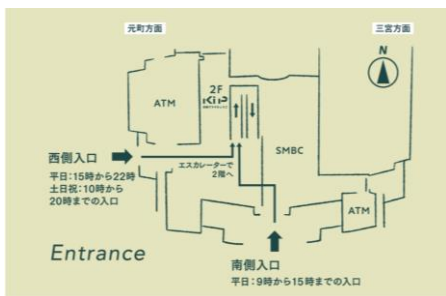

DAY2

**株式会社omochi
代表取締役**
土井 仁吾 氏

神戸在住。2023年神戸大学卒。食料廃棄に違和感を持ち、教育を通して課題解決に取り組む株式会社omochiを創業。また起業家支援プログラム等のメンターを務めながら、若者が起業という選択肢に触れられる機会づくりに注力している。

会場

開催日ごとに会場が異なりますので、ご注意ください。

起業プラザひょうご

〒650-0035 兵庫県神戸市中央区浪花町56
三井住友銀行神戸本部ビル2F

※ JR 三ノ宮駅・元町駅 徒歩10分
市営地下鉄旧居留地・大丸前駅 徒歩5分

ANCHOR KOBE / アンカー神戸

〒650-0001 神戸市中央区加納町4丁目2番1号
神戸三宮阪急ビル 15階

※ 阪急「神戸三宮駅」直結
JR「三ノ宮駅」西口から徒歩2分
阪神「神戸三宮駅」西改札口から徒歩4分
神戸三宮阪急ビルまでは公共交通機関をご利用ください。専用駐車場はございません。

参加方法

下記の二次元コードよりお申込ください。