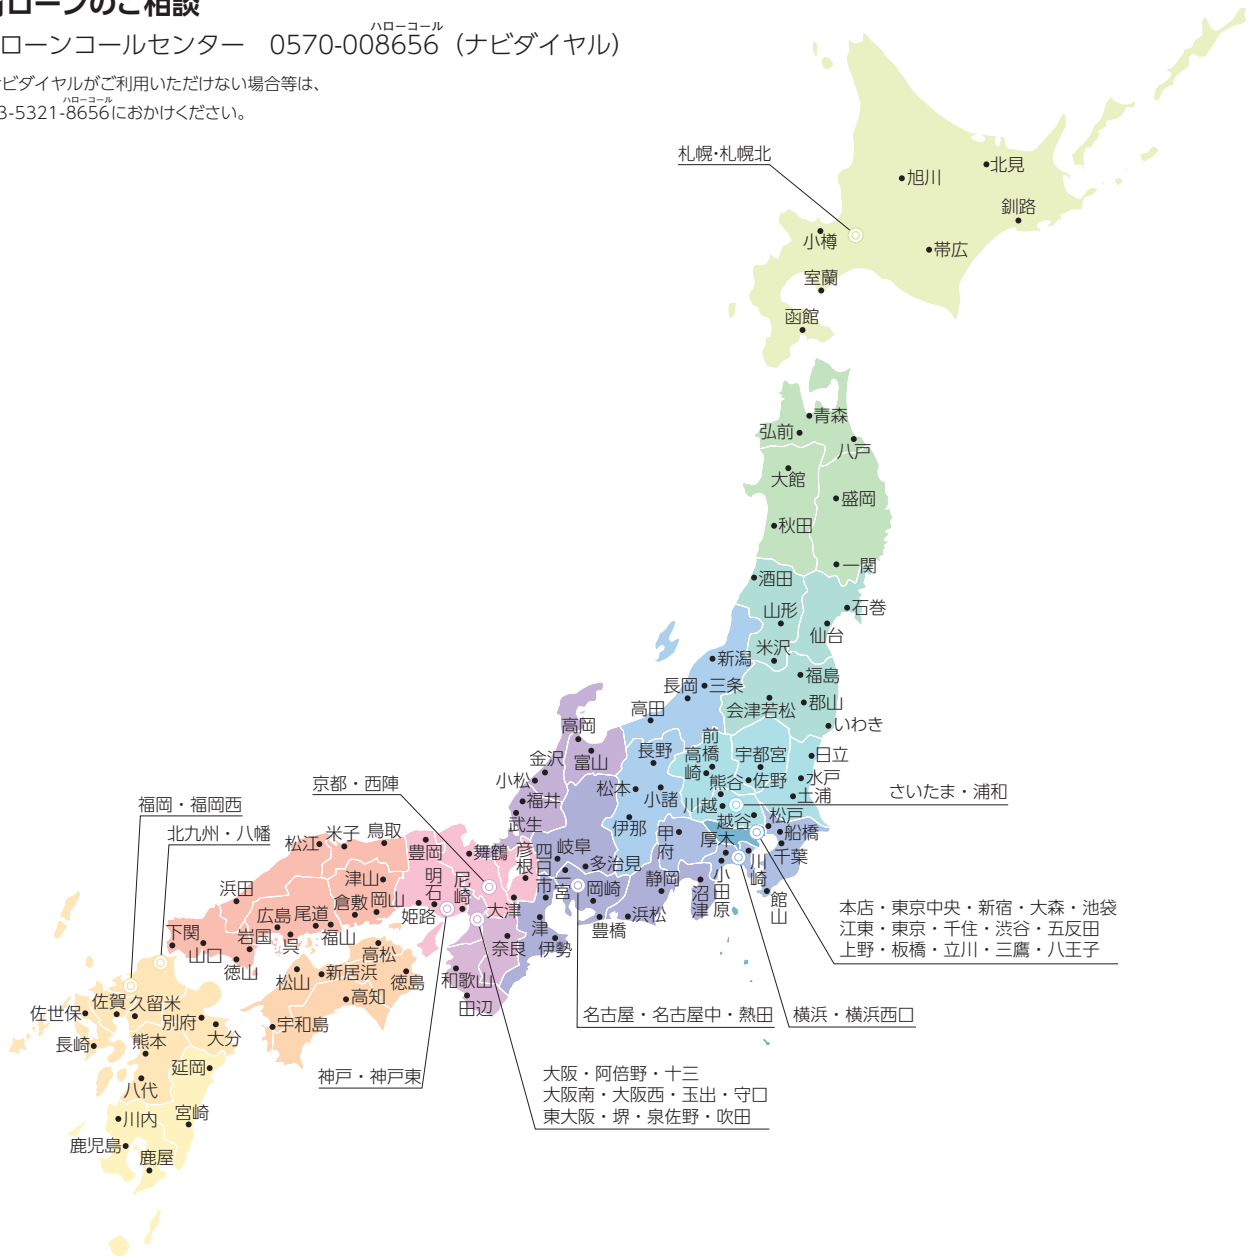

店舗地図

【お問い合わせ先】

■ 事業資金のご相談

事業資金相談ダイヤル 0120-154-505 (フリーダイヤル)
行こうよ！公庫
東京ビジネスサポートプラザ 03-3342-3831
名古屋ビジネスサポートプラザ 052-561-6316
大阪ビジネスサポートプラザ 06-6315-0312

■ 教育ローンのご相談

教育ローンコールセンター 0570-008656 (ナビダイヤル)
ハローコール

(注) ナビダイヤルがご利用いただけない場合は、
03-5321-8656ハローコールにおかけください。