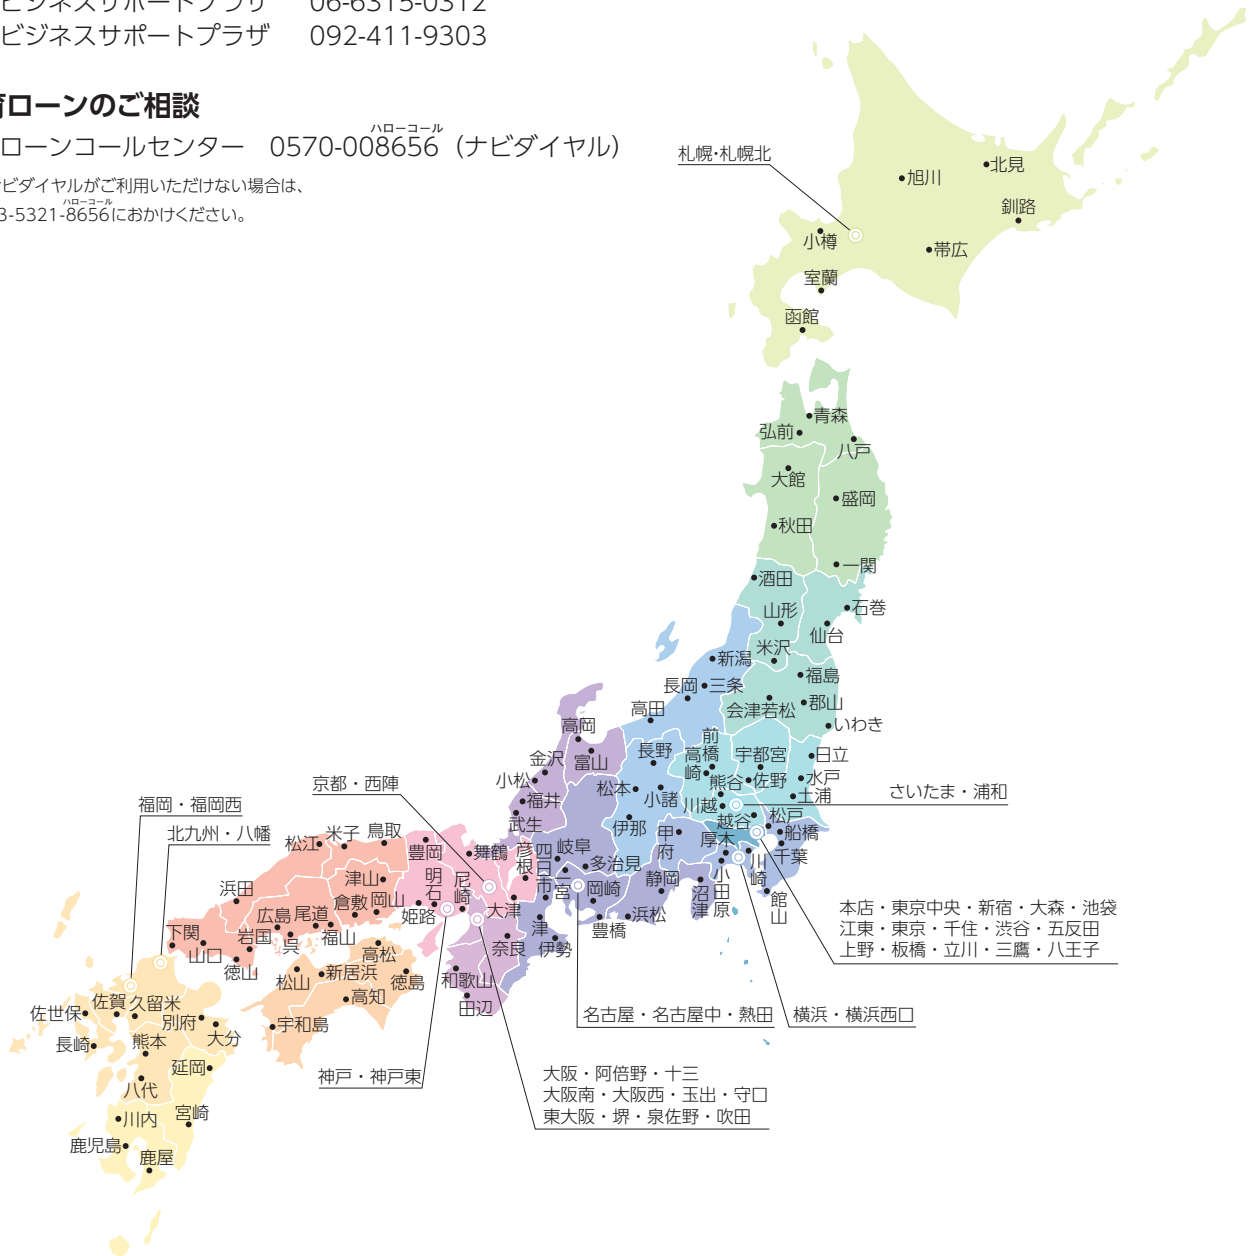

店舗地図

【お問い合わせ先】

■ 事業資金のご相談

事業資金相談ダイヤル	0120-^{行こうよ！公庫}154-505 (フリーダイヤル)
北海道ビジネスサポートプラザ	011-231-9260
東北ビジネスサポートプラザ	022-222-5338
東京ビジネスサポートプラザ	03-3342-3831
名古屋ビジネスサポートプラザ	052-561-6316
大阪ビジネスサポートプラザ	06-6315-0312
福岡ビジネスサポートプラザ	092-411-9303

■ 教育ローンのご相談

教育ローンコールセンター 0570-008656 (^{ハローコール}ナビダイヤル)

(注) ナビダイヤルがご利用いただけない場合は、
03-5321-8656(^{ハローコール})におかけください。

店舗地図