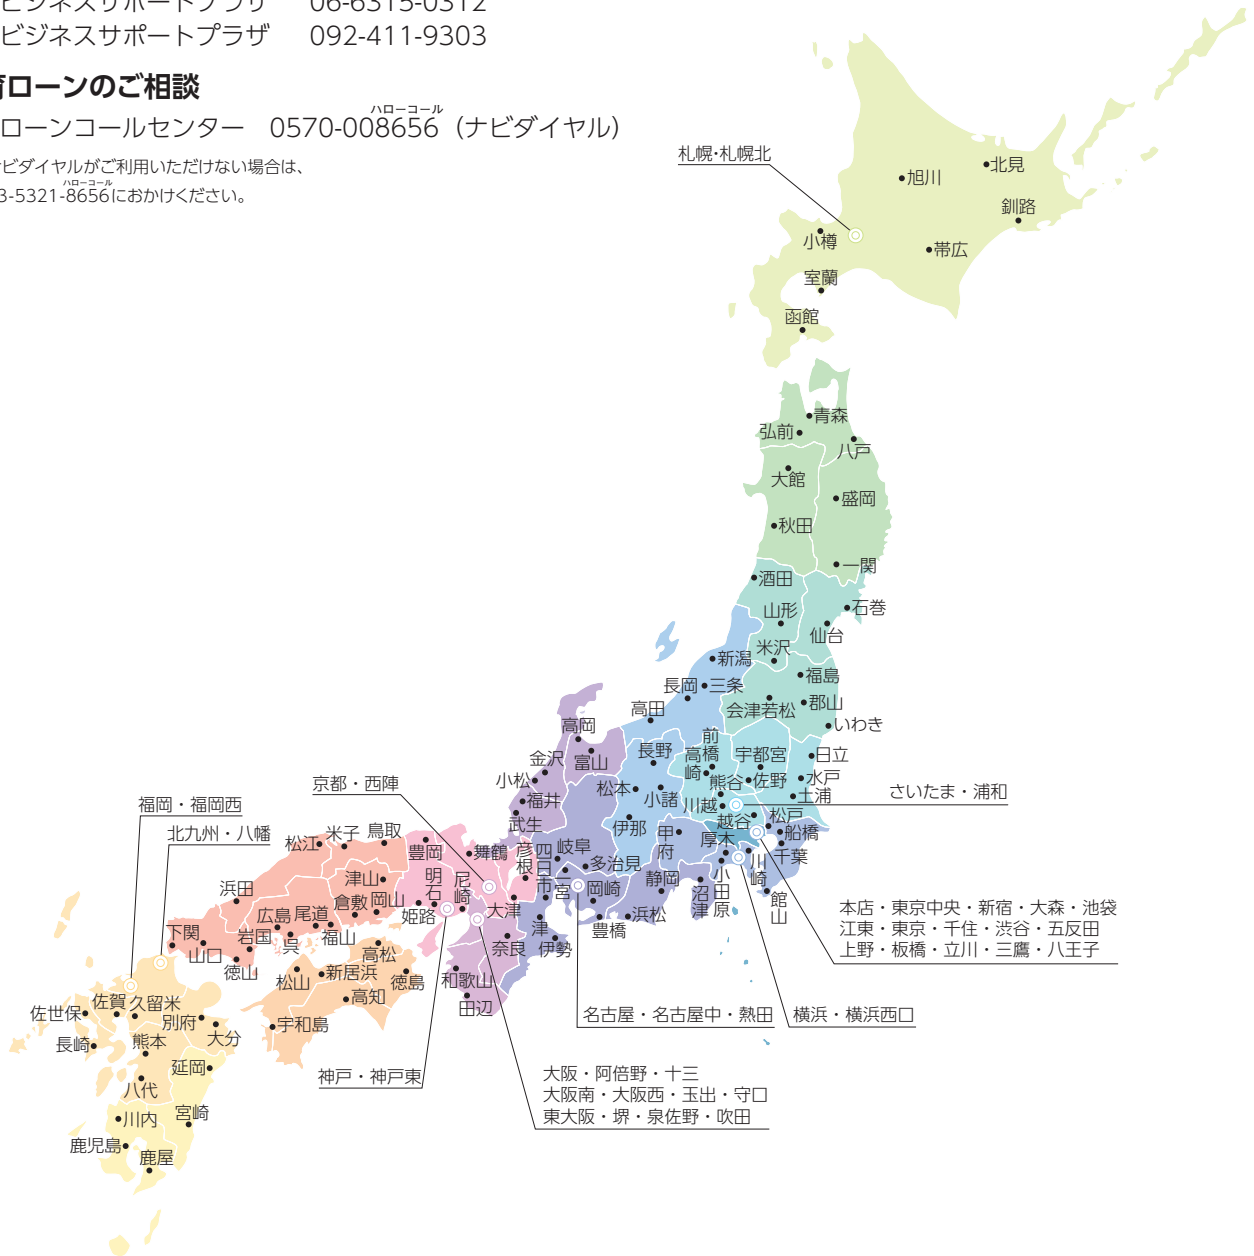

【お問い合わせ先】

■ 事業資金のご相談

1. 事業資金相談ダイヤル 0120-154-505 (フリーダイヤル)
   行こうよ！公庫
2. 北海道ビジネスサポートプラザ 011-231-9260
   東北ビジネスサポートプラザ 022-222-5338
   東京ビジネスサポートプラザ 03-3342-3831
   名古屋ビジネスサポートプラザ 052-561-6316
   大阪ビジネスサポートプラザ 06-6315-0312
   福岡ビジネスサポートプラザ 092-411-9303

■ 教育ローンのご相談

1. 教育ローンコールセンター 0570-008656 (ナビダイヤル)
   ハローコール

(注) ナビダイヤルがご利用いただけない場合は、
ハローコール
03-5321-8656におかけください。

店舗地図