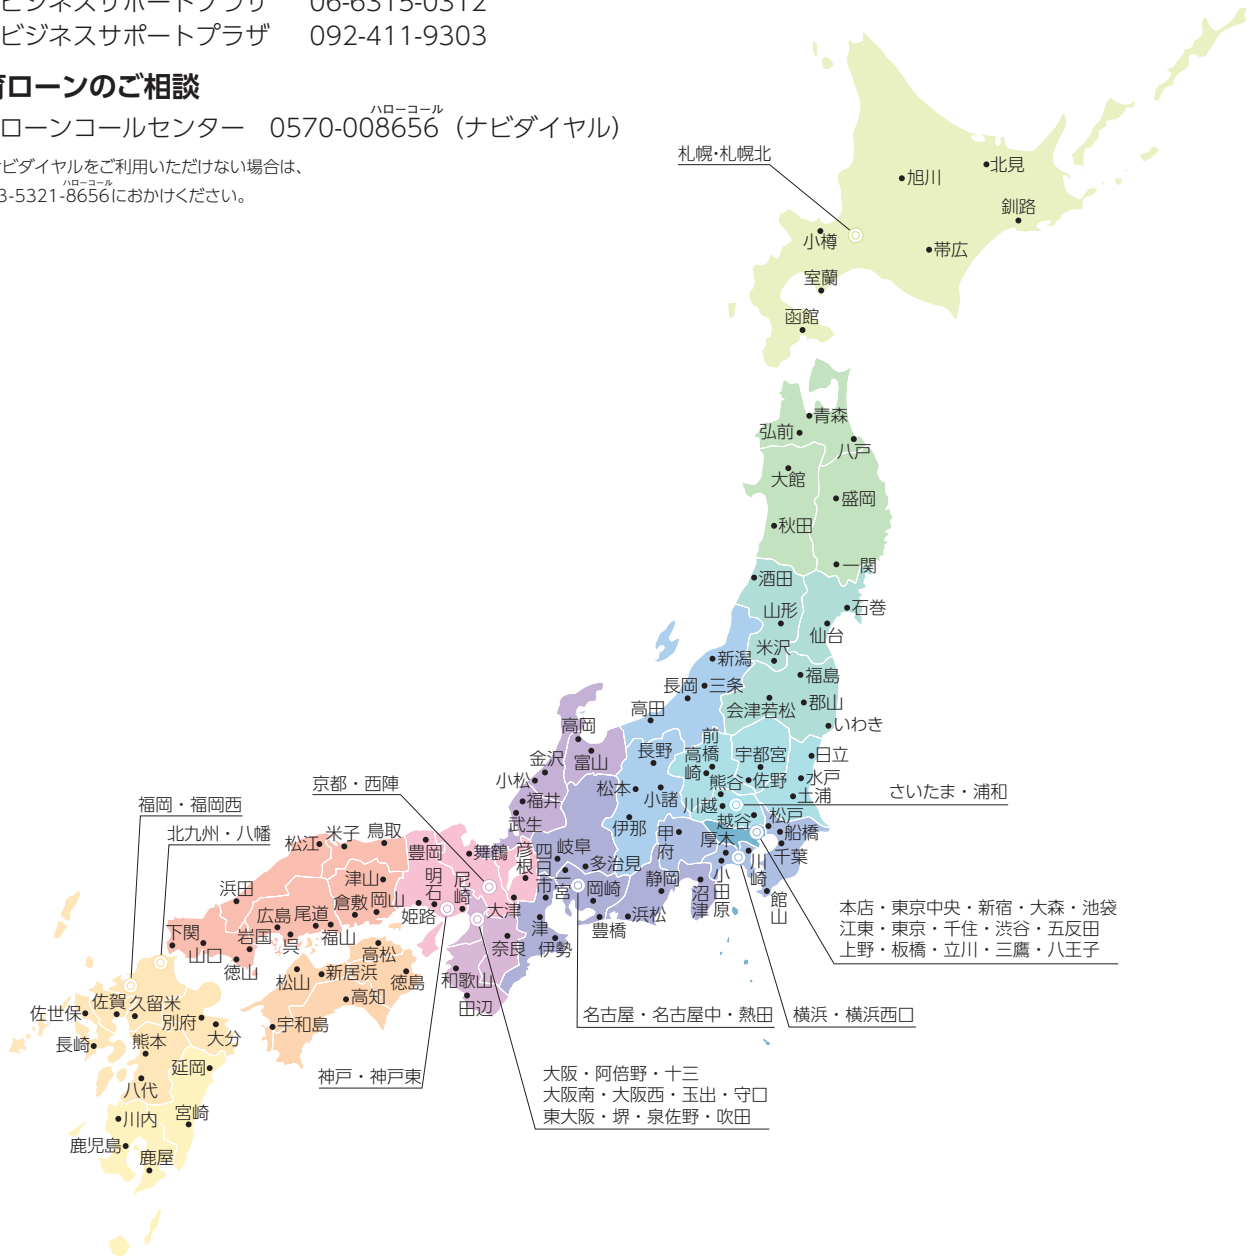

【お問い合わせ先】

■ 事業資金のご相談

事業資金相談ダイヤル フリーダイヤル 0120-154-505 行こうよ！公 庫

北海道ビジネスサポートプラザ 011-231-9260

東北ビジネスサポートプラザ 022-222-5338

東京ビジネスサポートプラザ 03-3342-3831

名古屋ビジネスサポートプラザ 052-561-6316

大阪ビジネスサポートプラザ 06-6315-0312

福岡ビジネスサポートプラザ 092-411-9303

■ 教育ローンのご相談

教育ローンコールセンター 0570-008656 ハローコール (ナビダイヤル)

(注) ナビダイヤルをご利用いただけない場合は、
03-5321-8656におかけください。

店舗地図