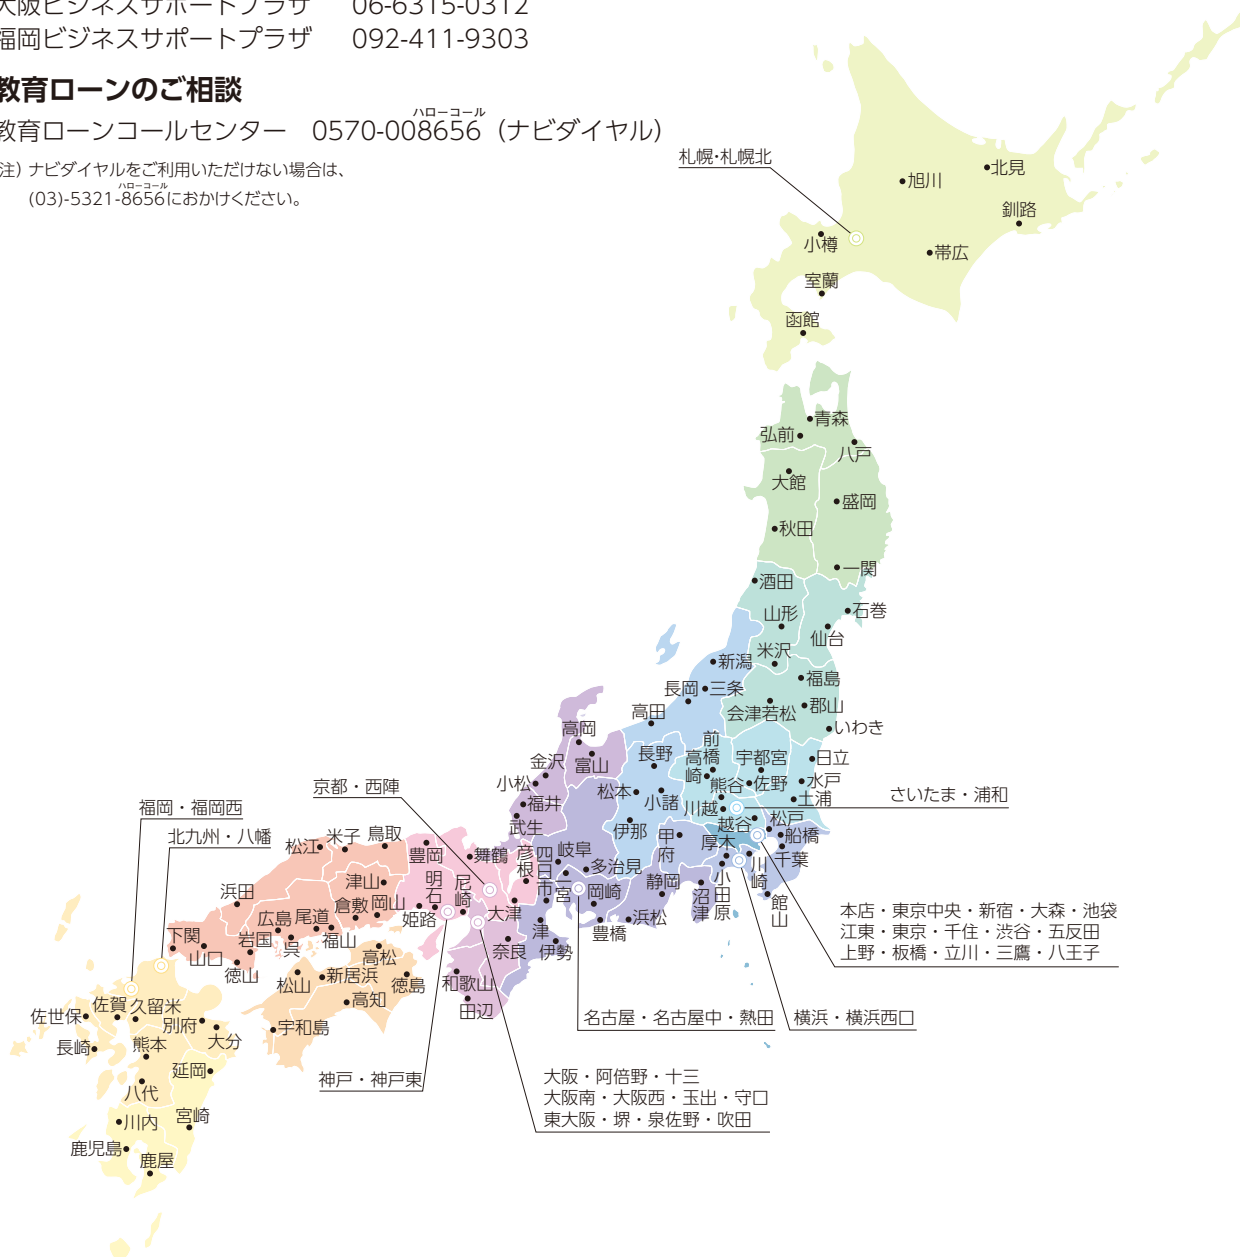

【お問い合わせ先】

■ 事業資金のご相談

事業資金相談ダイヤル フリーダイヤル 0120-154-505 行こうよ！公庫

北海道ビジネスサポートプラザ 011-231-9260

東北ビジネスサポートプラザ 022-222-5338

東京ビジネスサポートプラザ 03-3342-3831

名古屋ビジネスサポートプラザ 052-561-6316

大阪ビジネスサポートプラザ 06-6315-0312

福岡ビジネスサポートプラザ 092-411-9303

■ 教育ローンのご相談

教育ローンコールセンター 0570-008656 ハローコール (ナビダイヤル)

(注) ナビダイヤルをご利用いただけない場合は、
ハローコール (03)-5321-8656におかけください。