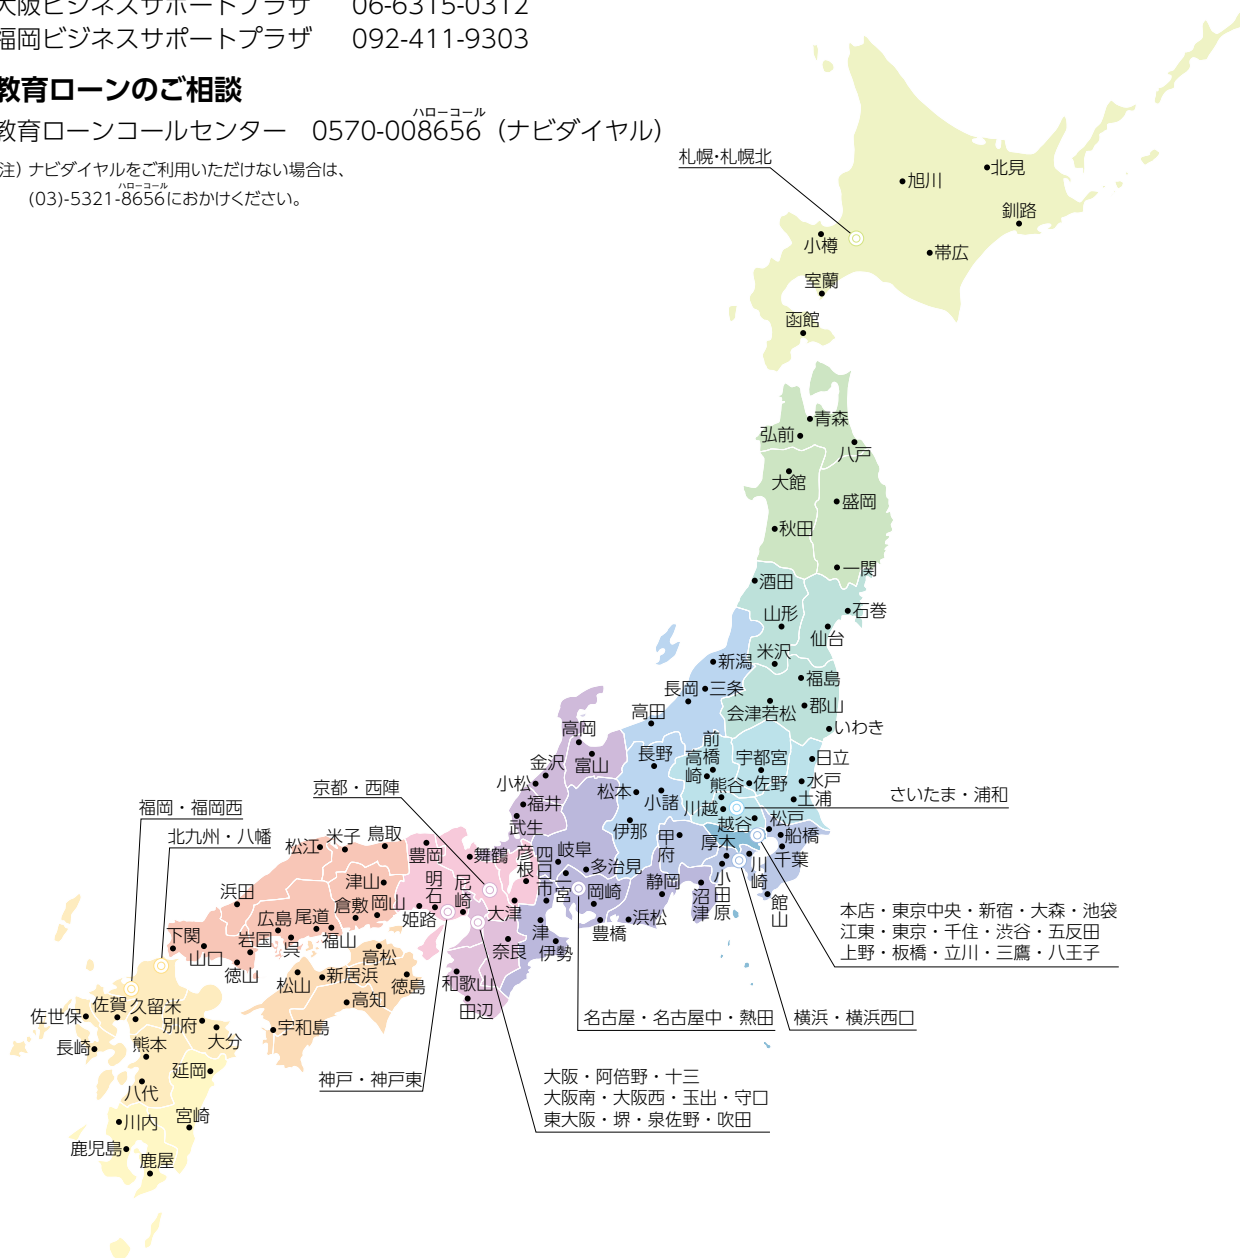

【お問い合わせ先】

■ 事業資金のご相談

事業資金相談ダイヤル 行こうよ！公庫 フリーダイヤル 0120-154-505

北海道ビジネスサポートプラザ 011-231-9260

東北ビジネスサポートプラザ 022-222-5338

東京ビジネスサポートプラザ 03-3342-3831

名古屋ビジネスサポートプラザ 052-561-6316

大阪ビジネスサポートプラザ 06-6315-0312

福岡ビジネスサポートプラザ 092-411-9303

■ 教育ローンのご相談

教育ローンコールセンター ハローコール 0570-008656 (ナビダイヤル)

(注) ナビダイヤルをご利用いただけない場合は、
(03)-5321-8656 ハローコール におかけください。