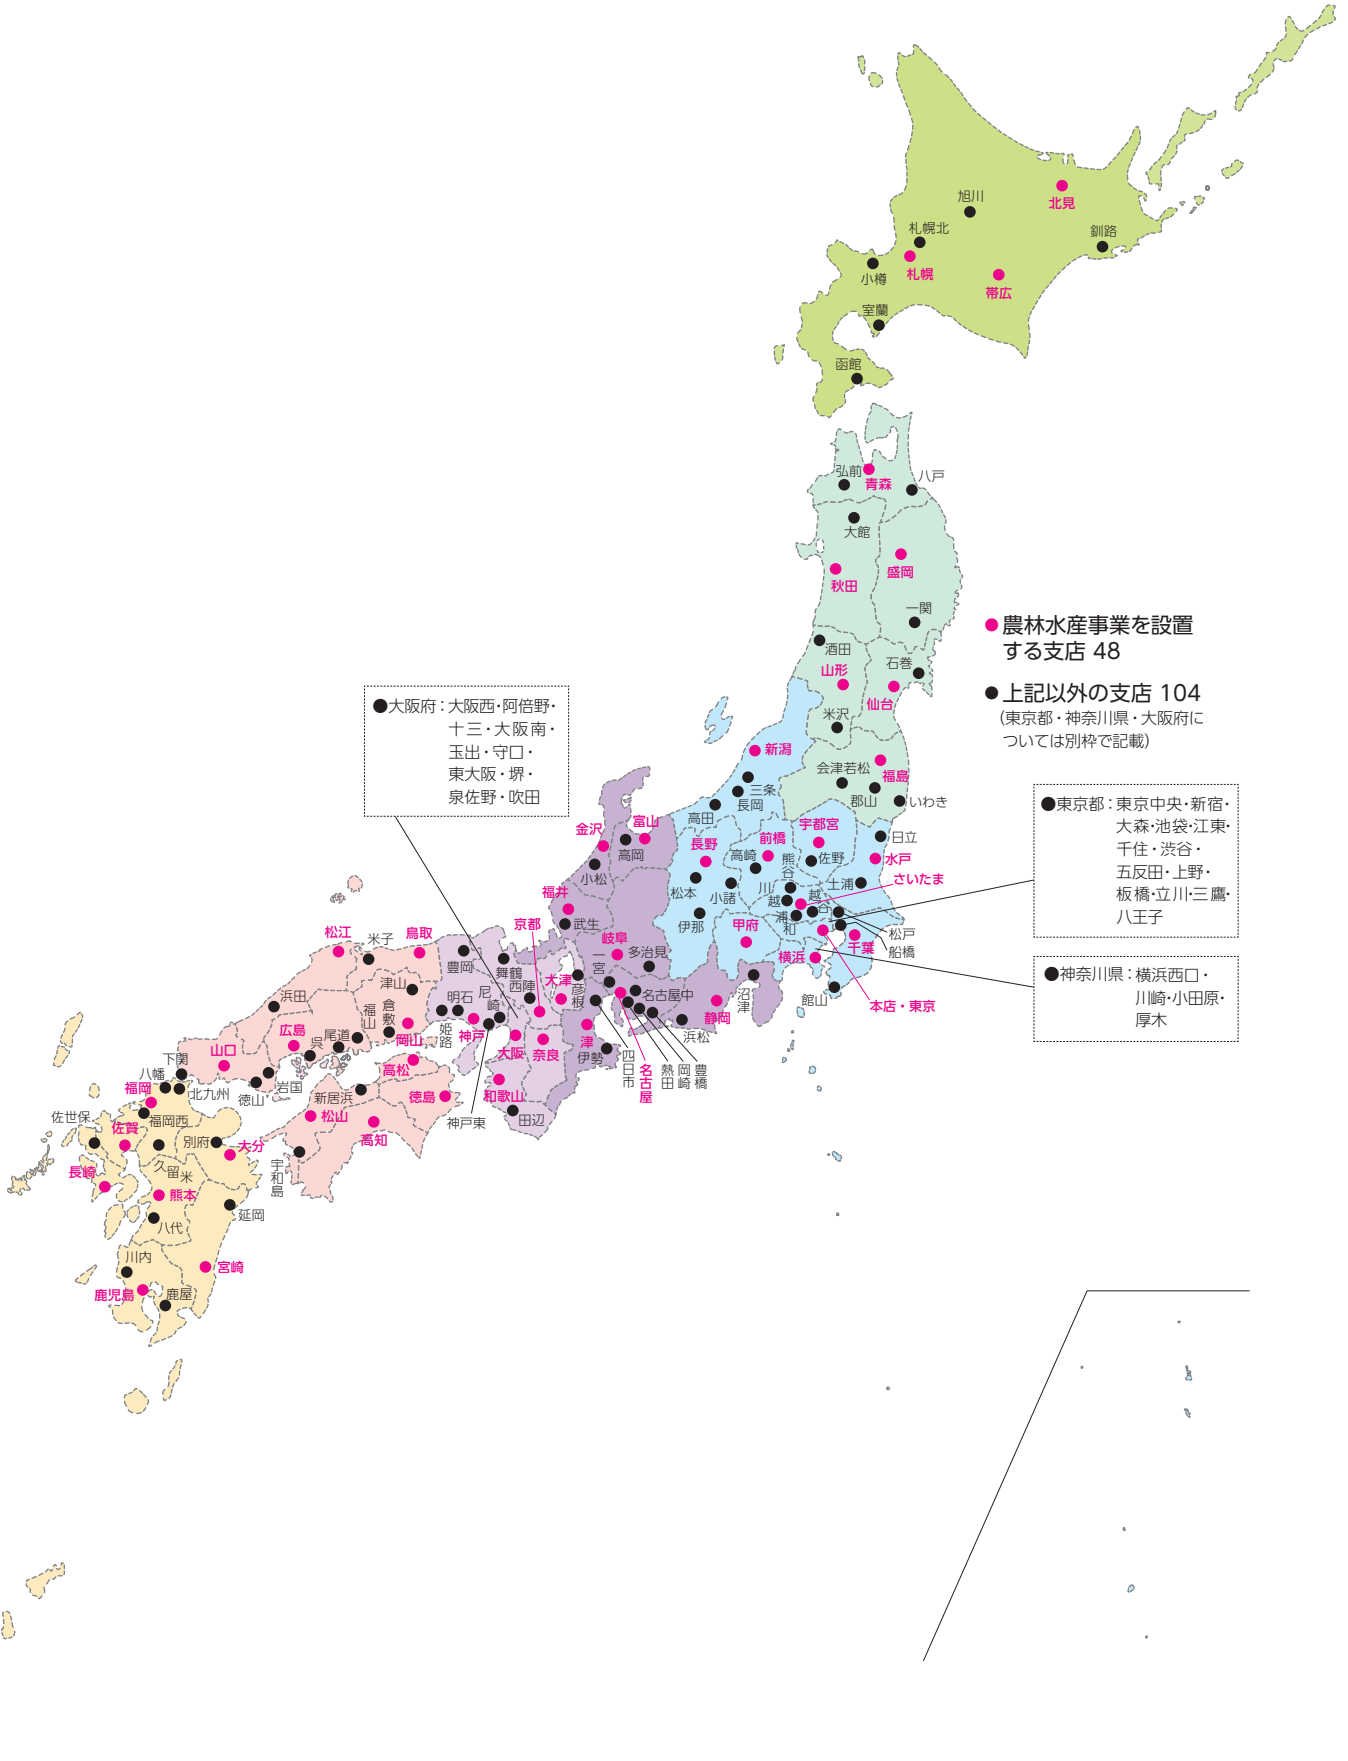

店舗地図

【定期相談窓口を設置しています】

支店のほか、皆さまのお近くの施設で経営や資金のご利用に関する定期相談窓口を設置しています。

農林水産事業の最寄りの支店か、事業資金相談ダイヤル **0120-154505** 行こうよ！公庫 にお問い合わせください。

店舗地図

令和2年10月発行

この冊子は、「国等による環境物品等の調達の推進等に関する法律」（グリーン購入法）に定められた環境物品の基準に適合する再生紙を使用しています。