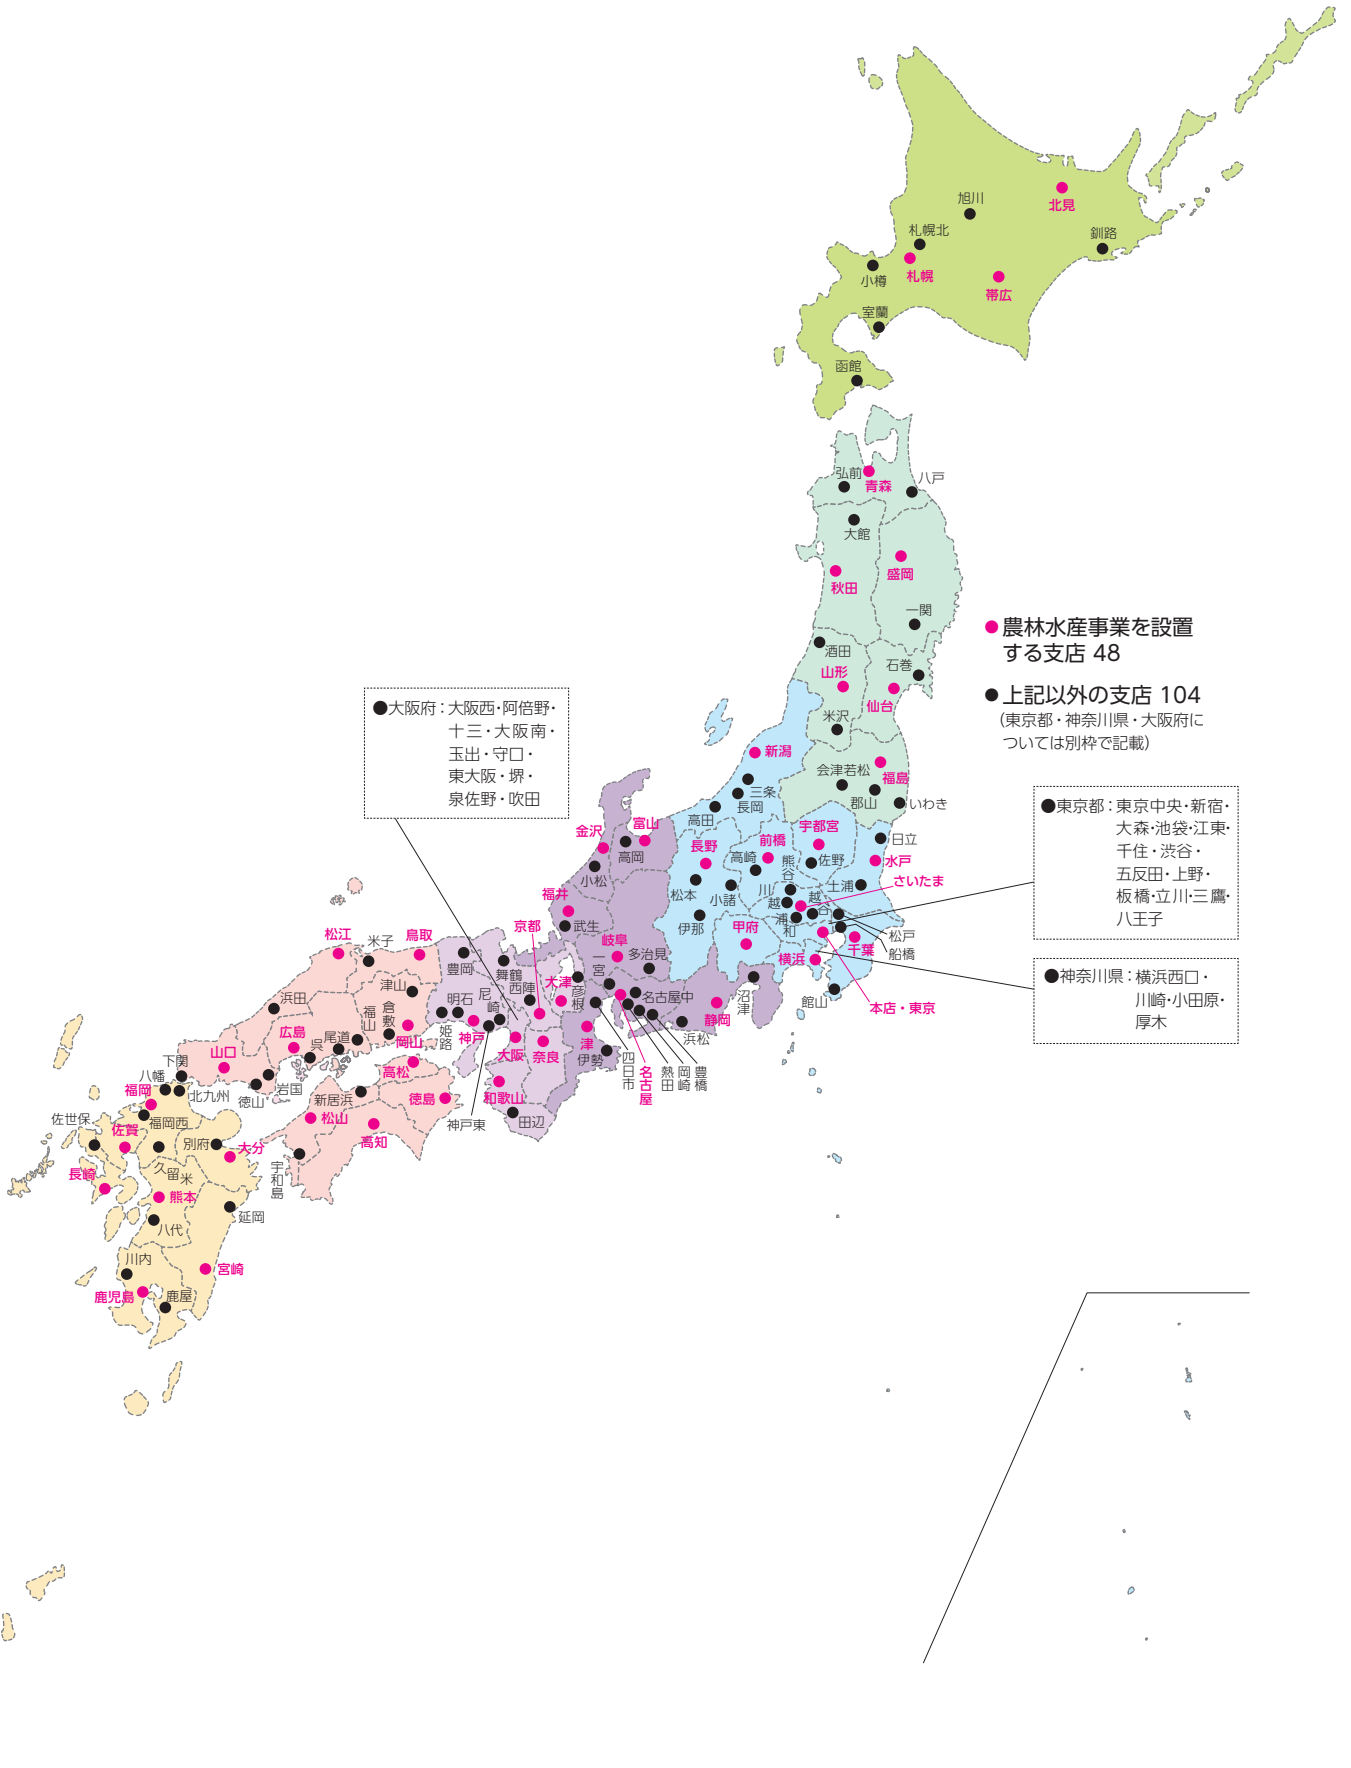

店舗地図

【定期相談窓口を設置しています】

支店のほか、皆さまのお近くの施設で経営や資金のご利用に関する定期相談窓口を設置しています。

農林水産事業の最寄りの支店か、事業資金相談ダイヤル **0120-154505** 行こうよ！公庫 にお問い合わせください。

店舗地図

令和元年7月発行

この冊子は、「国等による環境物品等の調達の推進等に関する法律」（グリーン購入法）に定められた環境物品の基準に適合する再生紙を使用しています。