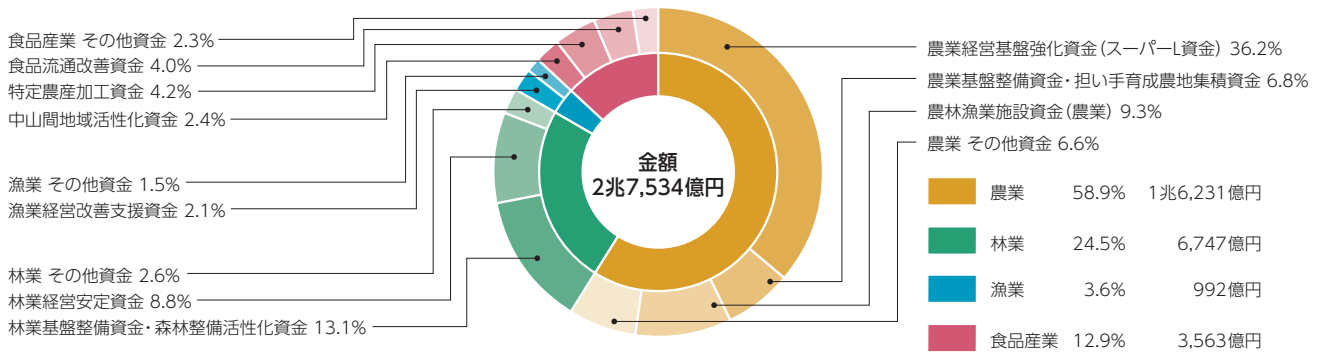

融資実績の推移

融資残高の推移

返済期間別の融資状況 (平成28年度)

融資残高の業種別・資金使途別内訳 (平成28年度末)

取扱金融機関別の融資状況 (平成28年度)

地域別の融資状況 (平成28年度)