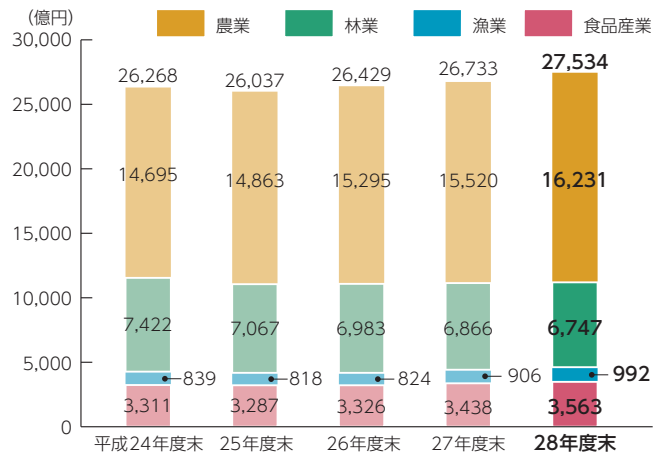

融資実績の推移

融資残高の推移

返済期間別の融資状況 (平成28年度)

融資残高の業種別・資金使途別内訳 (平成28年度末)

取扱金融機関別の融資状況 (平成28年度)

地域別の融資状況 (平成28年度)