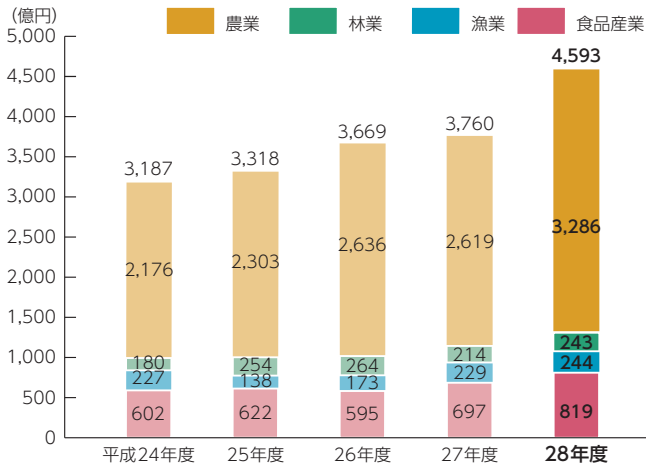

融資実績の推移

融資残高の推移

返済期間別の融資状況 (平成28年度)

融資残高の業種別・資金使途別内訳 (平成28年度末)

取扱金融機関別の融資状況 (平成28年度)

地域別の融資状況 (平成28年度)