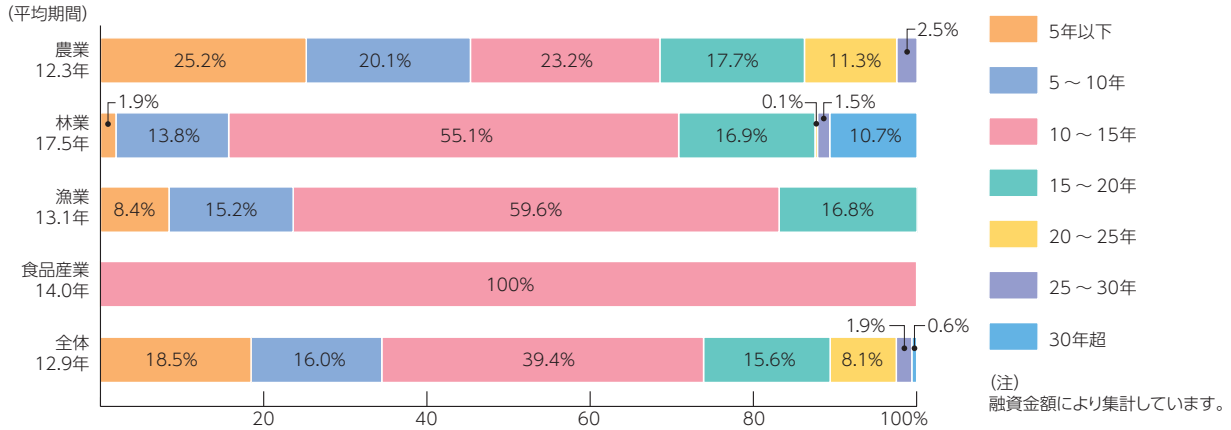

融資実績の推移

融資残高の推移

返済期間別の融資状況 (平成28年度)

融資残高の業種別・資金使途別内訳 (平成28年度末)

取扱金融機関別の融資状況 (平成28年度)

地域別の融資状況 (平成28年度)