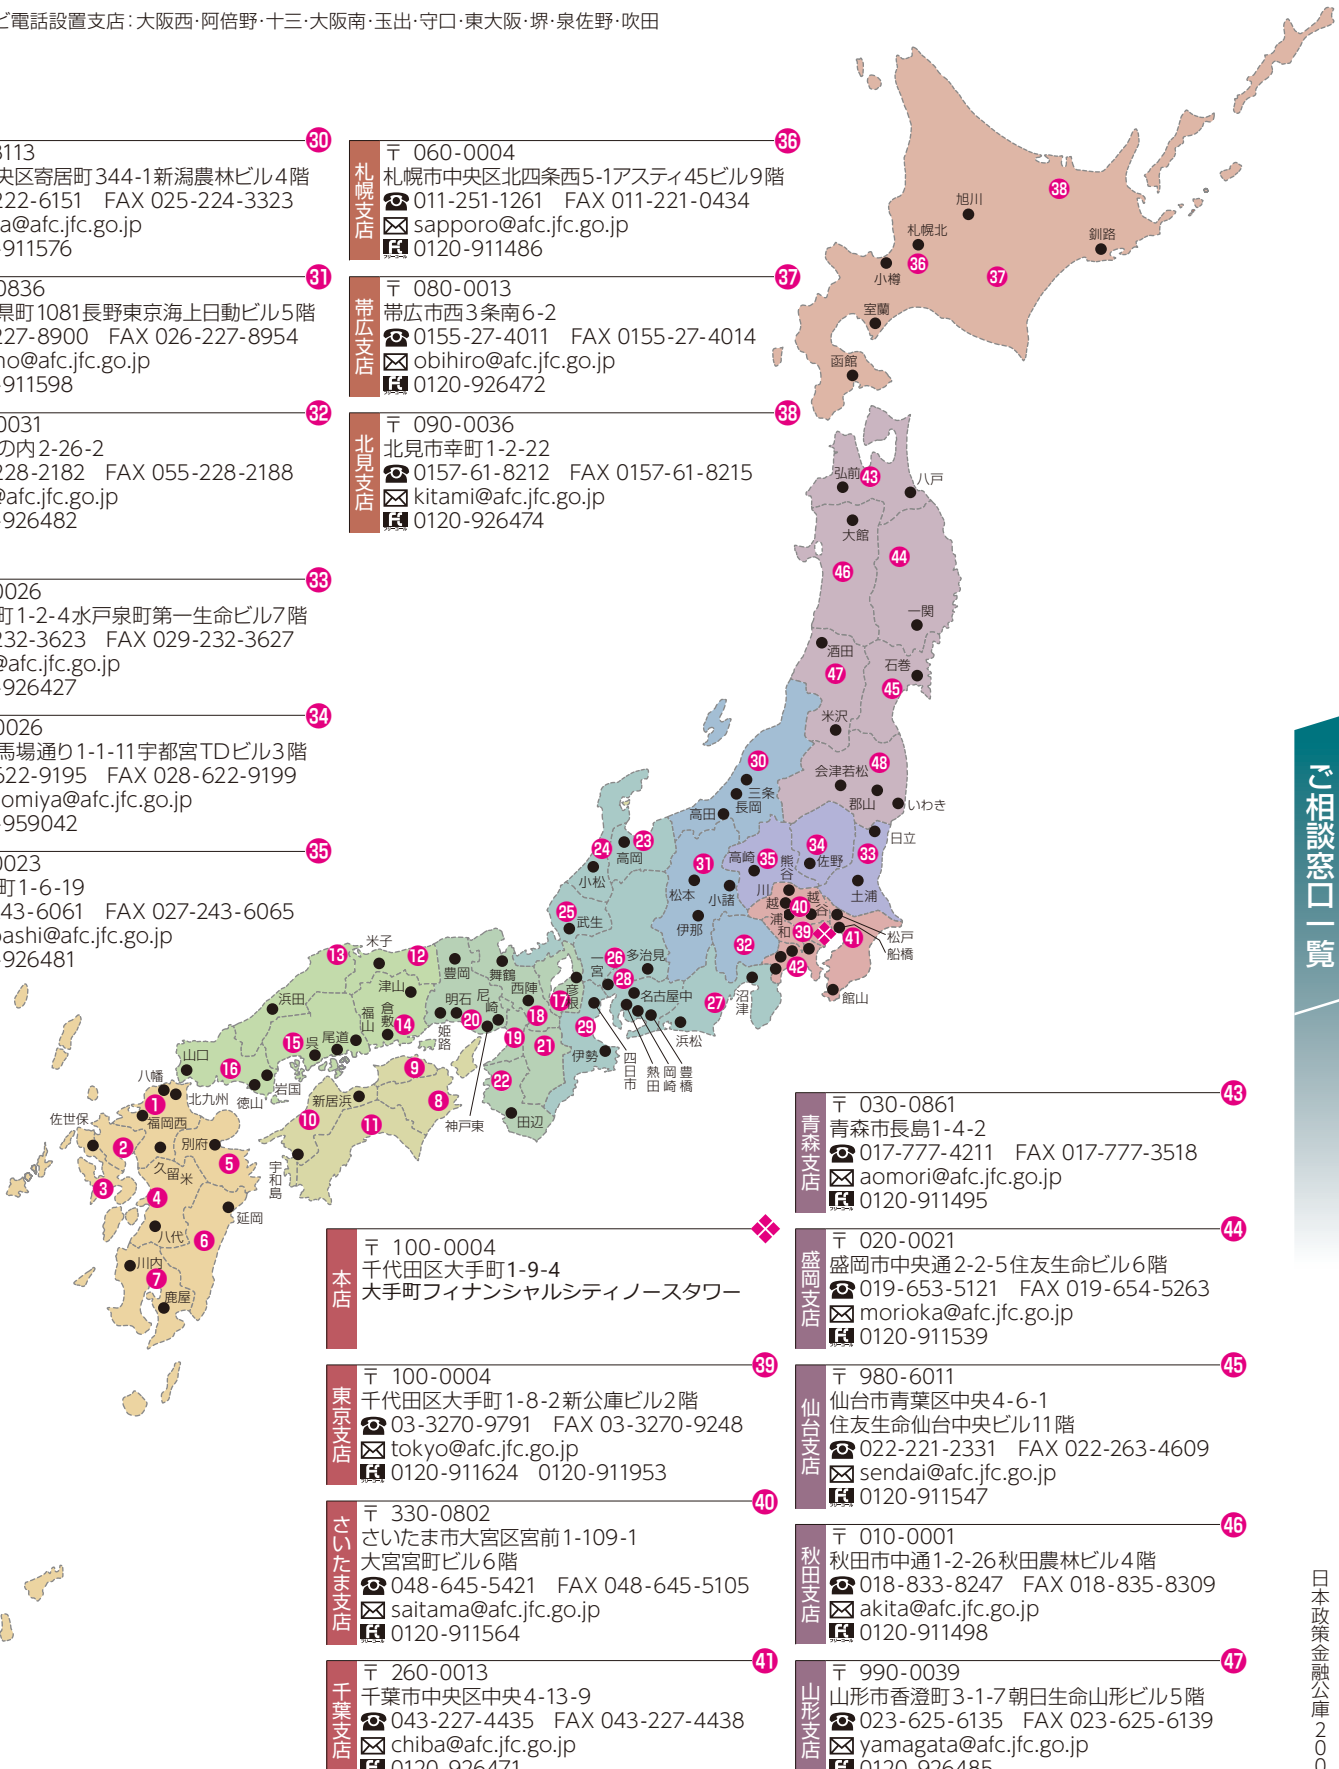

帯広支店 37
〒 080-0013
帯広市西3条南6-2
☎ 0155-27-4011 FAX 0155-27-4014
✉ obihiro@afc.jfc.go.jp
☎ 0120-926472

北見支店 38
〒 090-0036
北見市幸町1-2-22
☎ 0157-61-8212 FAX 0157-61-8215
✉ kitami@afc.jfc.go.jp
☎ 0120-926474

青森支店 43
〒 030-0861
青森市長島1-4-2
☎ 017-777-4211 FAX 017-777-3518
✉ aomori@afc.jfc.go.jp
☎ 0120-911495

盛岡支店 44
〒 020-0021
盛岡市中央通2-2-5住友生命ビル6階
☎ 019-653-5121 FAX 019-654-5263
✉ morioka@afc.jfc.go.jp
☎ 0120-911539

仙台支店 45
〒 980-6011
仙台市青葉区中央4-6-1
住友生命仙台中央ビル11階
☎ 022-221-2331 FAX 022-263-4609
✉ sendai@afc.jfc.go.jp
☎ 0120-911547

秋田支店 46
〒 010-0001
秋田市中通1-2-26秋田農林ビル4階
☎ 018-833-8247 FAX 018-835-8309
✉ akita@afc.jfc.go.jp
☎ 0120-911498

山形支店 47
〒 990-0039
山形市香澄町3-1-7朝日生命山形ビル5階
☎ 023-625-6135 FAX 023-625-6139
✉ yamagata@afc.jfc.go.jp
☎ 0120-926485

福島支店 48
〒 960-8041
福島県大町1-16
☎ 024-521-3328 FAX 024-521-3385
✉ fukushima@afc.jfc.go.jp
☎ 0120-959046

本店 49
〒 100-0004
千代田区大手町1-9-4
大手町フィナンシャルシティノースタワー

東京支店 39
〒 100-0004
千代田区大手町1-8-2新公庫ビル2階
☎ 03-3270-9791 FAX 03-3270-9248
✉ tokyo@afc.jfc.go.jp
☎ 0120-911624 0120-911953

さいたま支店 40
〒 330-0802
さいたま市大宮区宮前1-109-1
大宮宮町ビル6階
☎ 048-645-5421 FAX 048-645-5105
✉ saitama@afc.jfc.go.jp
☎ 0120-911564

千葉支店 41
〒 260-0013
千葉市中央区中央4-13-9
☎ 043-227-4435 FAX 043-227-4438
✉ chiba@afc.jfc.go.jp
☎ 0120-926471

横浜支店 42
〒 231-8831
横浜市中区南仲通2-21-2
☎ 045-641-1841 FAX 045-641-1891
✉ yokohama@afc.jfc.go.jp
☎ 0120-959013

ご相談窓口一覧

日本政策金融公庫2009農林水産事業