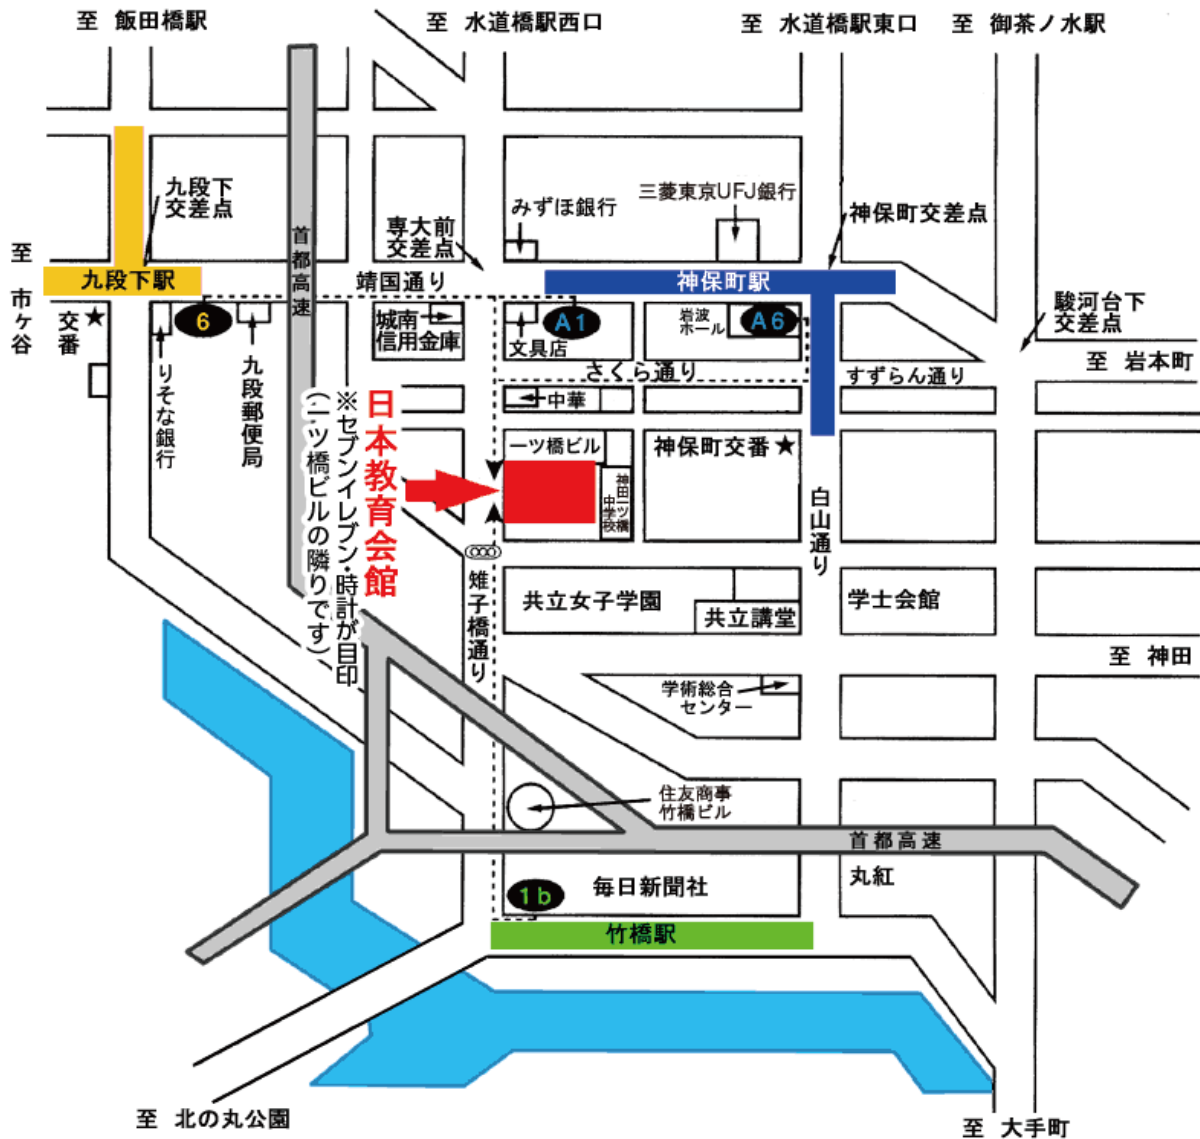

# 会場（日本教育会館）までのご案内

別紙4

## (最寄駅のご案内)

- 電車
- 地下鉄都営新宿線・東京メトロ半蔵門線神保町駅（A1出口）下車徒歩3分
  - 地下鉄都営三田線神保町駅（A1出口）下車徒歩5分
  - 東京メトロ東西線竹橋駅（北の丸公園側出口）下車徒歩5分
  - 東京メトロ東西線九段下駅（6番出口）下車徒歩7分
  - JR総武線水道橋駅（西口出口）下車徒歩15分

## (乗換案内)

- 電車
- 東京駅からお越しの場合  
東京メトロ丸ノ内線東京駅乗車、大手町で半蔵門線に乗換 神保町下車
  - 羽田空港からお越しの場合  
京急羽田空港乗車、都営浅草線三田駅で都営三田線乗車 神保町下車

## (お車でお越しの場合)

- お車
- 首都高速道路、代官町・北の丸インターチェンジ （駐車場施設はございません。ご注意ください）

(引用) (一財)日本教育会館オフィシャルホームページ <http://www.jec.or.jp/koutuu/>