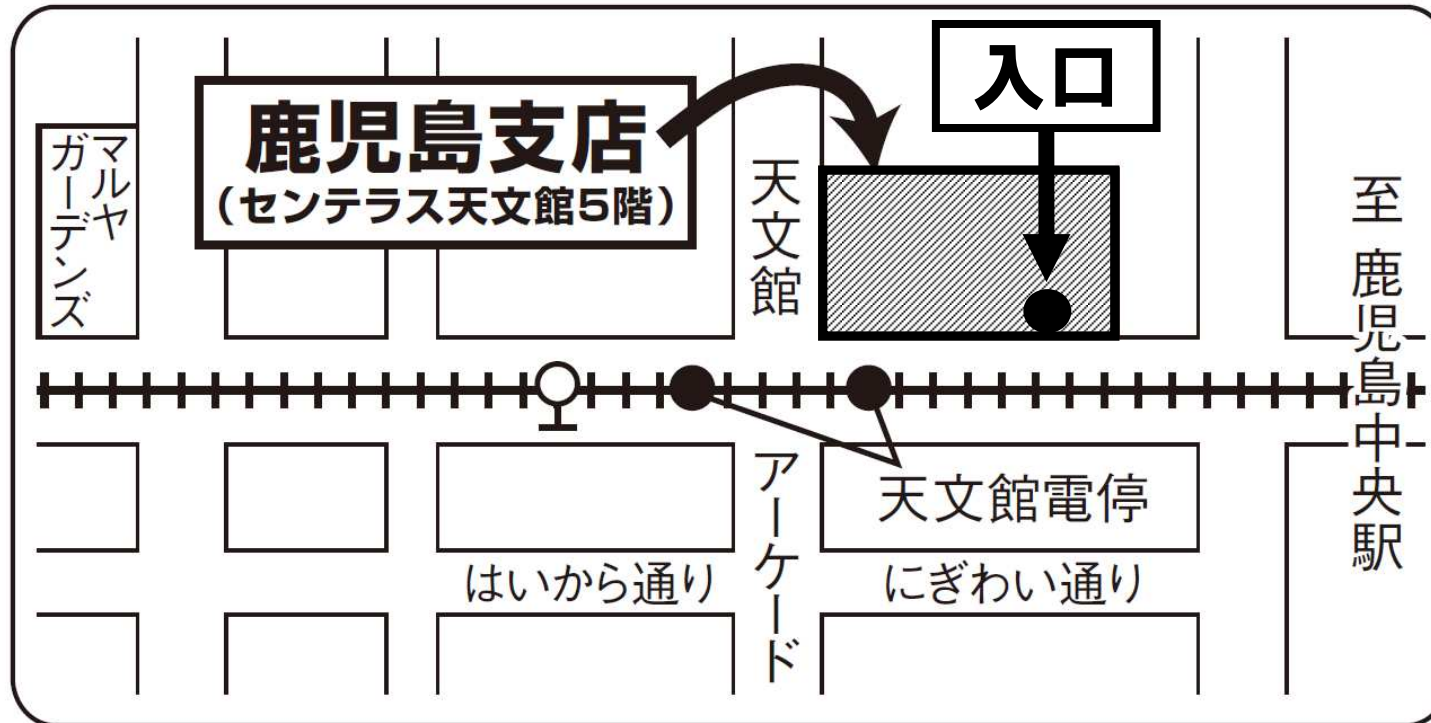

日本政策金融公庫 鹿児島支店

鹿児島支店	〒892-0843 鹿児島県鹿児島市千日町 1-1 センテラス天文館 5階	
事業名	電話番号	ご対象の方
国民生活事業	0570-098842	個人企業・小企業・創業予定の方 教育ローンをご希望の方、恩給・共済年金担保融資をご希望の方
農林水産事業	099-805-0511	農林漁業・食品産業の方
中小企業事業	099-223-2221	中小企業の方