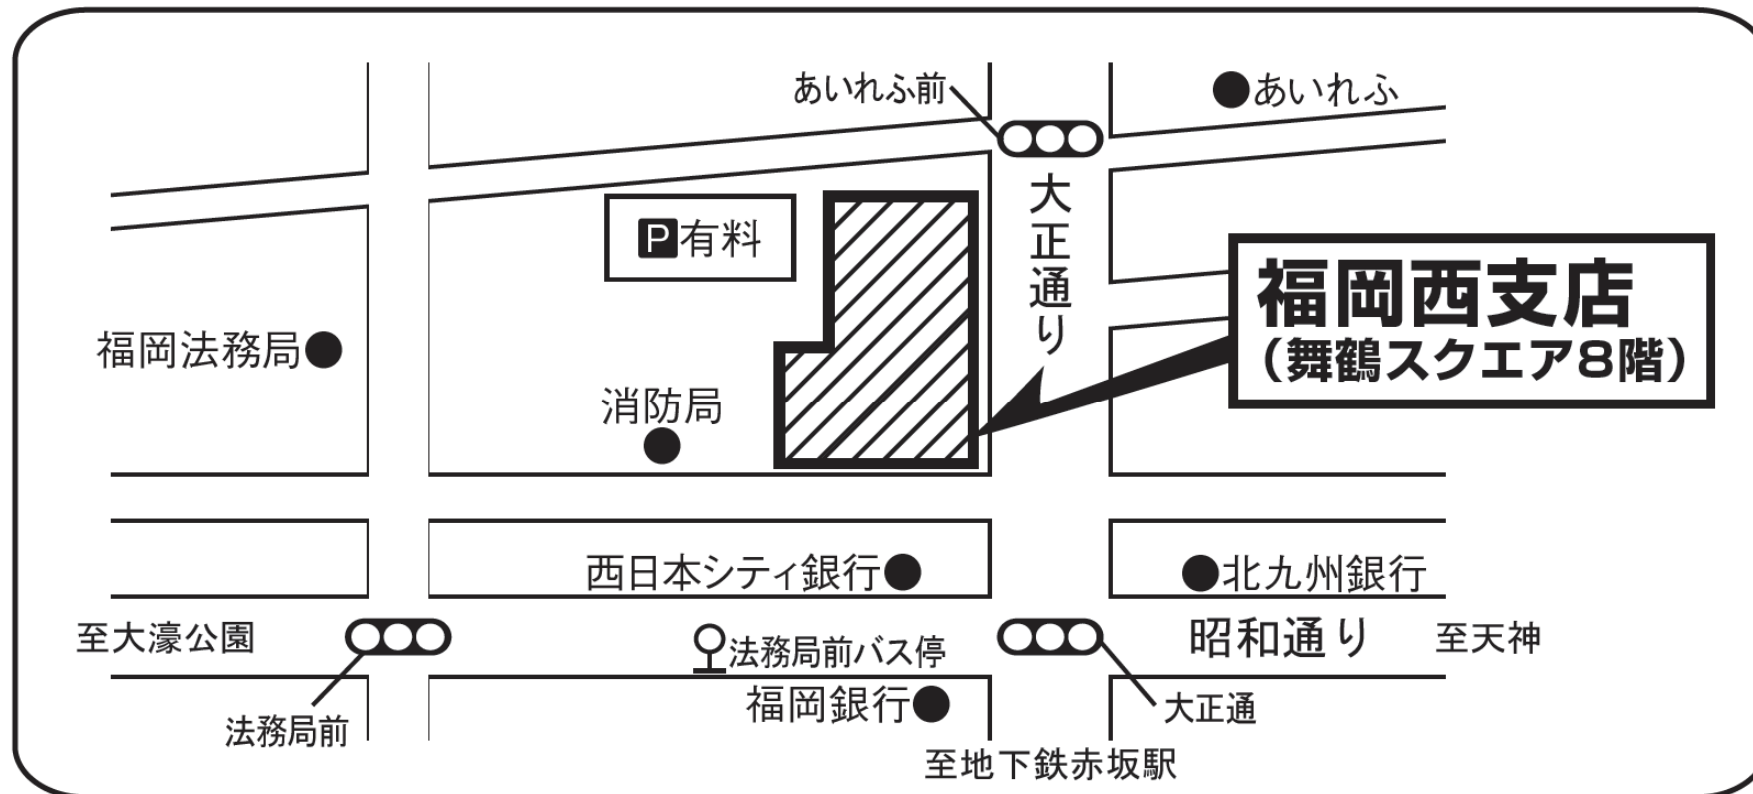

# 日本政策金融公庫 福岡西支店

福岡西支店		〒810-0073 福岡県福岡市中央区舞鶴 3-9-39 福岡舞鶴スクエア	
階数	事業名	電話番号	ご対象の方
8階	国民生活事業	0570-089806	個人企業・小企業・創業予定の方 教育ローンをご希望の方、恩給・共済年金担保融資をご希望の方