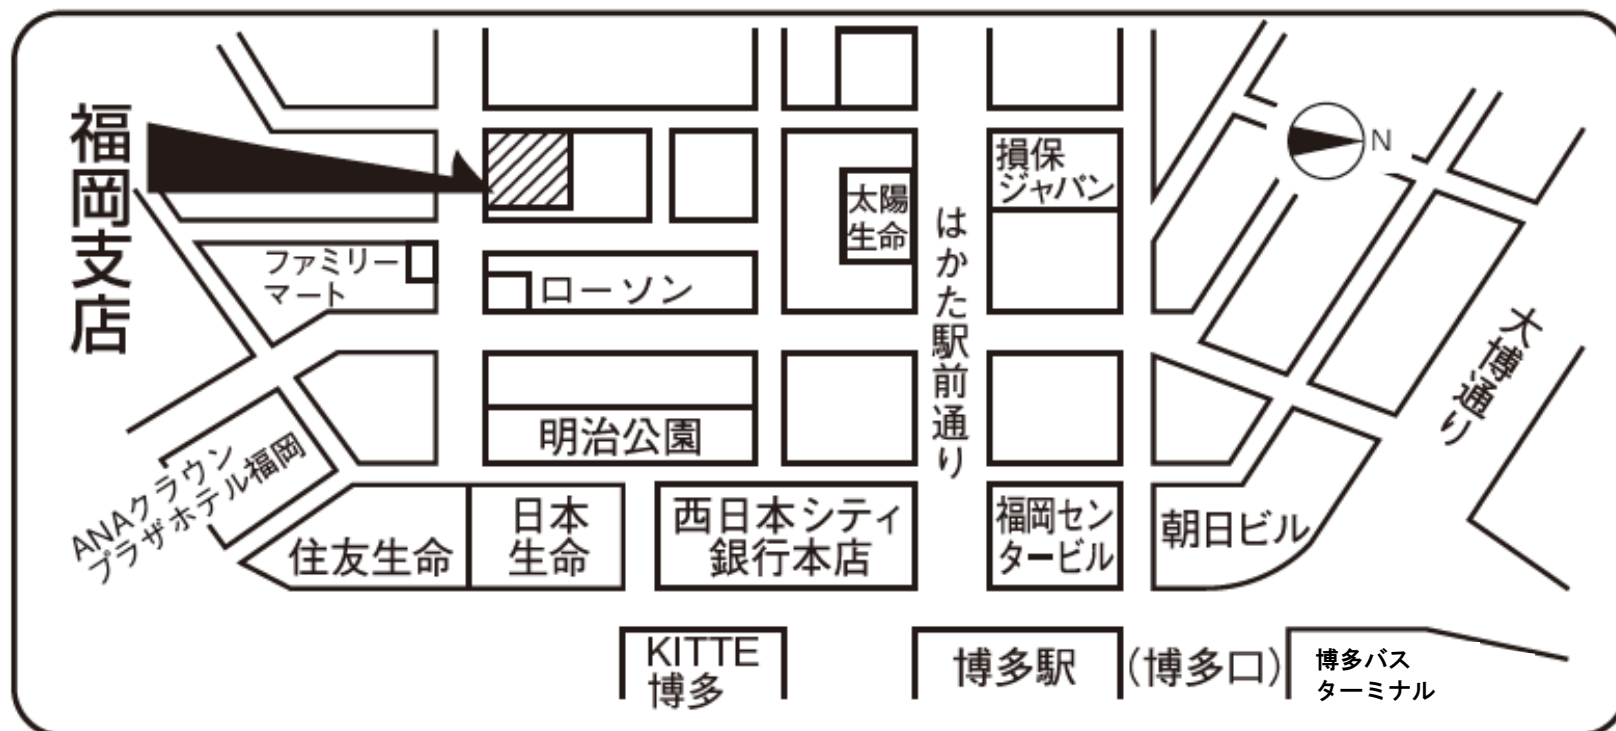

日本政策金融公庫 福岡支店

福岡支店		〒812-0011 福岡県福岡市博多区博多駅前 3-21-12	
階数	事業名	電話番号	ご対象の方
7階	農林水産事業	092-451-1780	農林漁業・食品産業の方
4～6階	中小企業事業	092-431-5296	中小企業の方
1～3階	国民生活事業	092-411-9111	個人企業・小企業・創業予定の方 教育ローンをご希望の方、恩給・共済年金担保融資をご希望の方