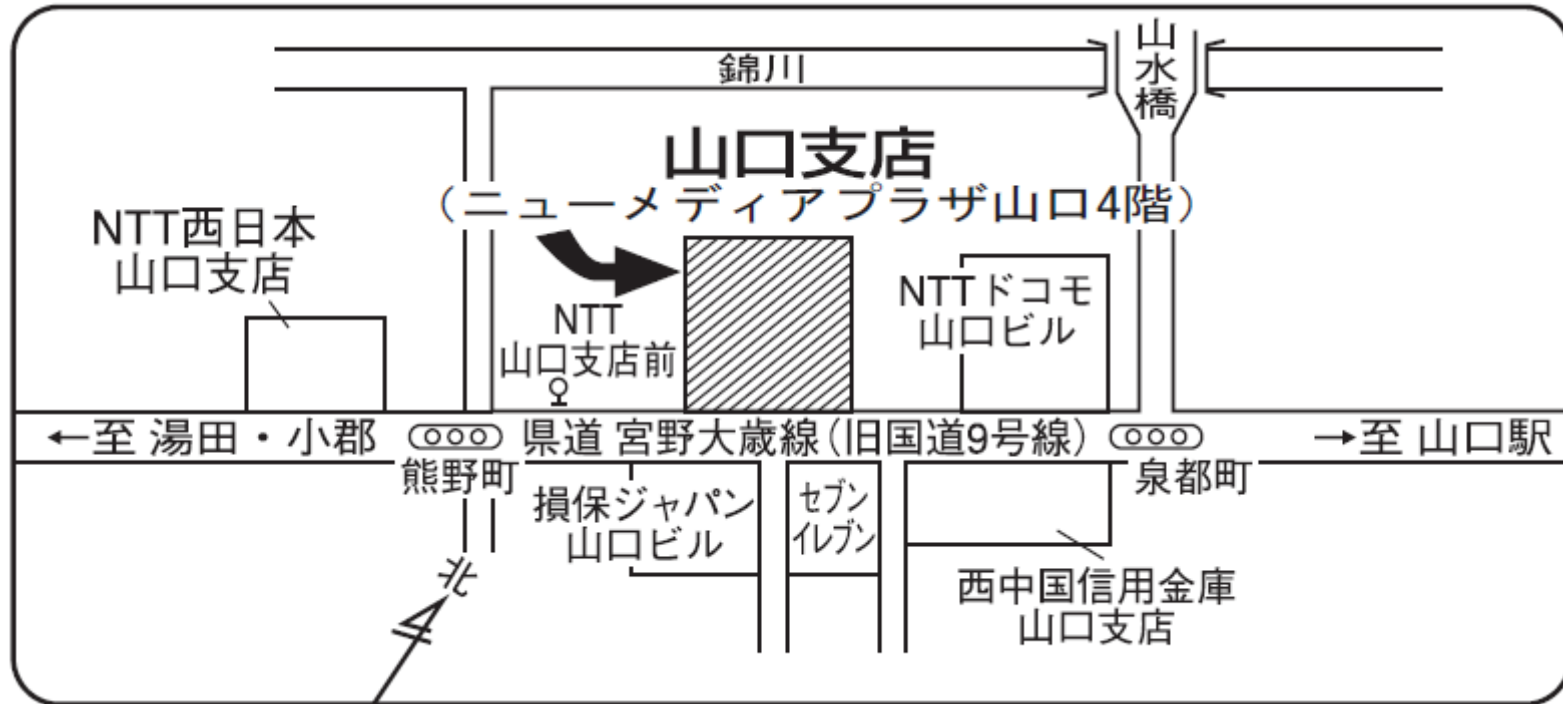

# 日本政策金融公庫 山口支店

山口支店		〒753-0077 山口県山口市熊野町1-10 (ニューメディアプラザ山口)	
階数	事業名	電話番号	ご対象の方
4階	農林水産事業	083-922-2140	農林漁業・食品産業の方
4階	国民生活事業	083-922-3660	個人企業・小企業・創業予定の方 教育ローンをご希望の方、恩給・共済年金担保融資をご希望の方