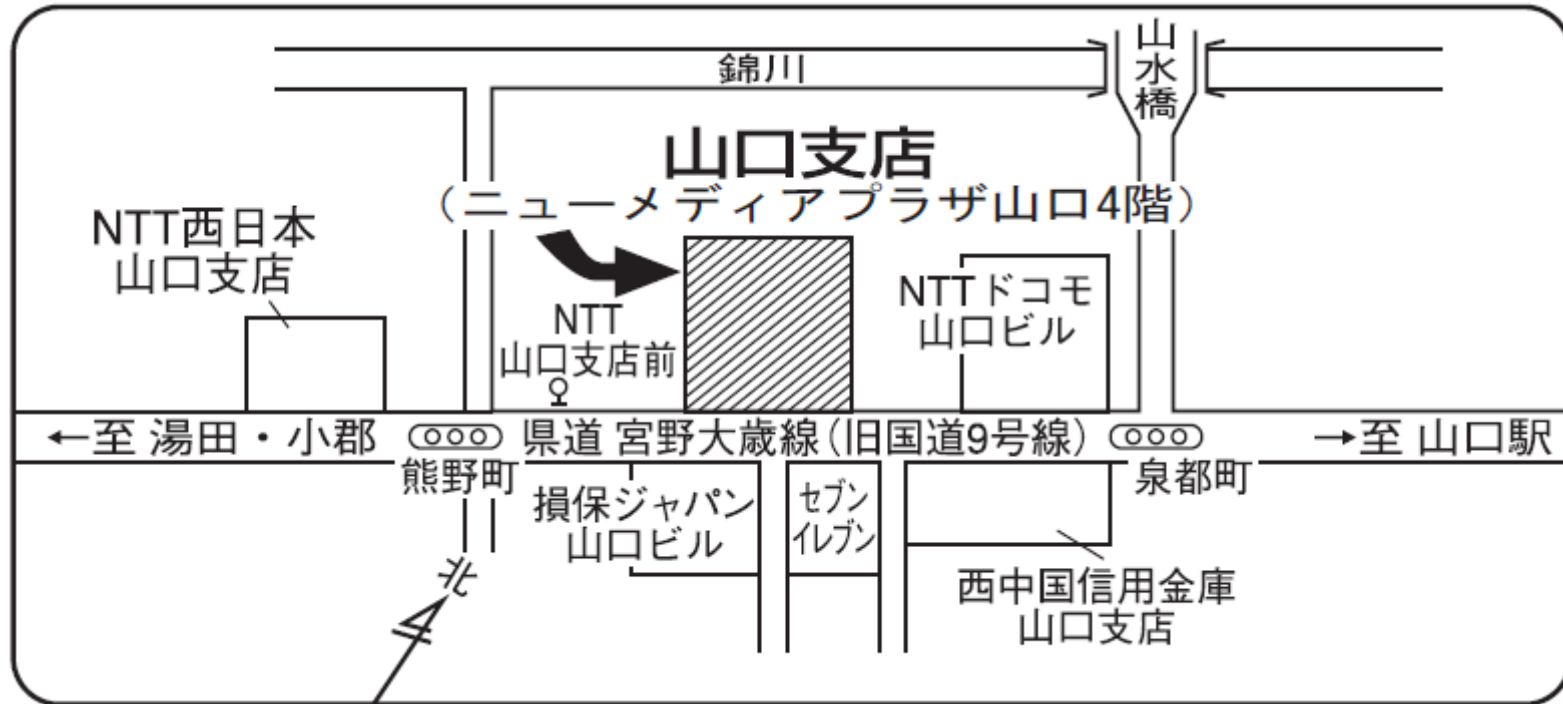

日本政策金融公庫 山口支店

山口支店		〒753-0077 山口県山口市熊野町1-10 (ニューメディアプラザ山口)	
階数	事業名	電話番号	ご対象の方
4階	農林水産事業	083-922-2140	農林漁業・食品産業の方
4階	国民生活事業	0570-082035	個人企業・小企業・創業予定の方 教育ローンをご希望の方、恩給・共済年金担保融資をご希望の方