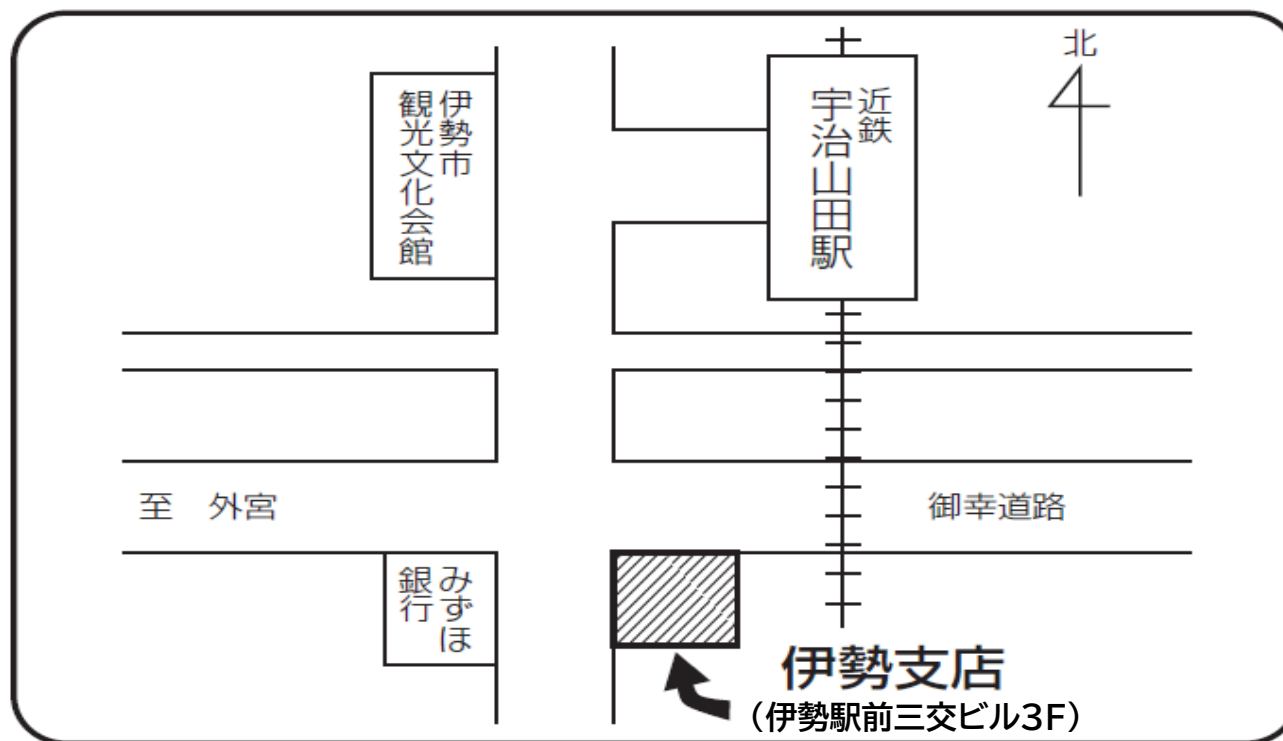

日本政策金融公庫 伊勢支店

伊勢支店		〒516-0037 三重県伊勢市岩渕 2-5-1 伊勢駅前三交ビル	
階数	事業名	電話番号	ご対象の方
3階	国民生活事業	0570-058002	個人・小規模企業・これから創業をお考えの方 教育ローンをご希望の方、恩給等担保融資をご希望の方