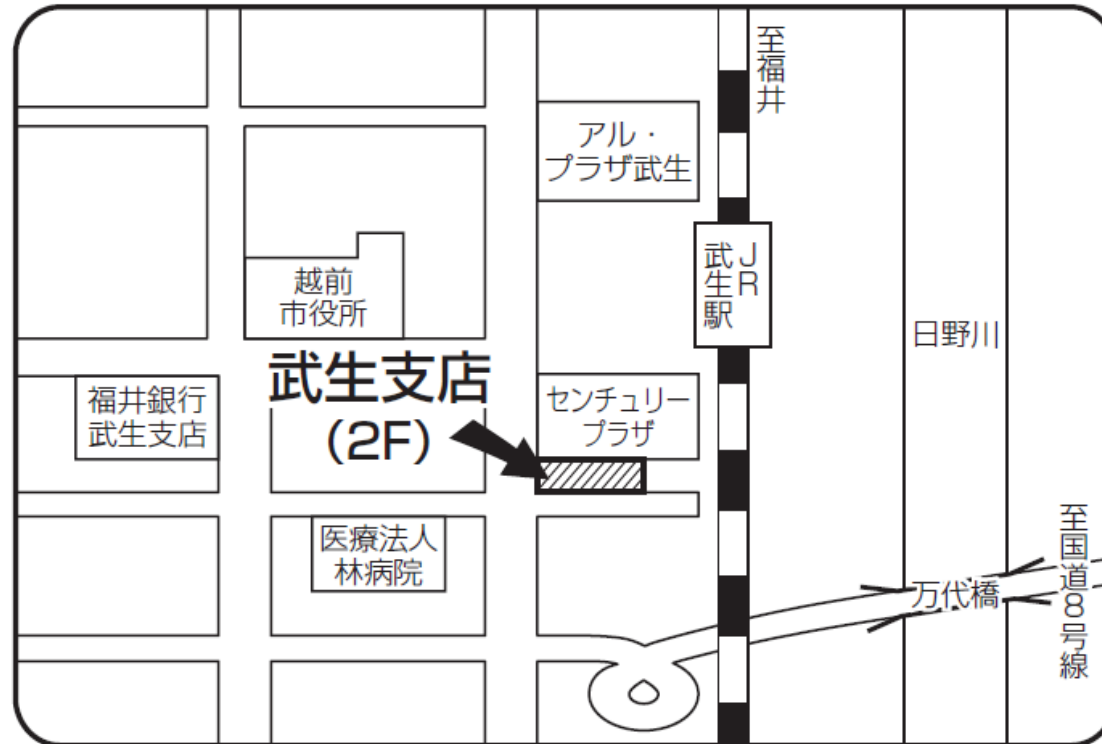

# 日本政策金融公庫 武生支店

武生支店		〒915-0071 福井県越前市府中 1-2-3 センチュリープラザ	
階数	事業名	電話番号	ご対象の方
2階	国民生活事業	0570-045515	個人企業・小企業・創業予定の方 教育ローンをご希望の方、恩給・共済年金担保融資をご希望の方