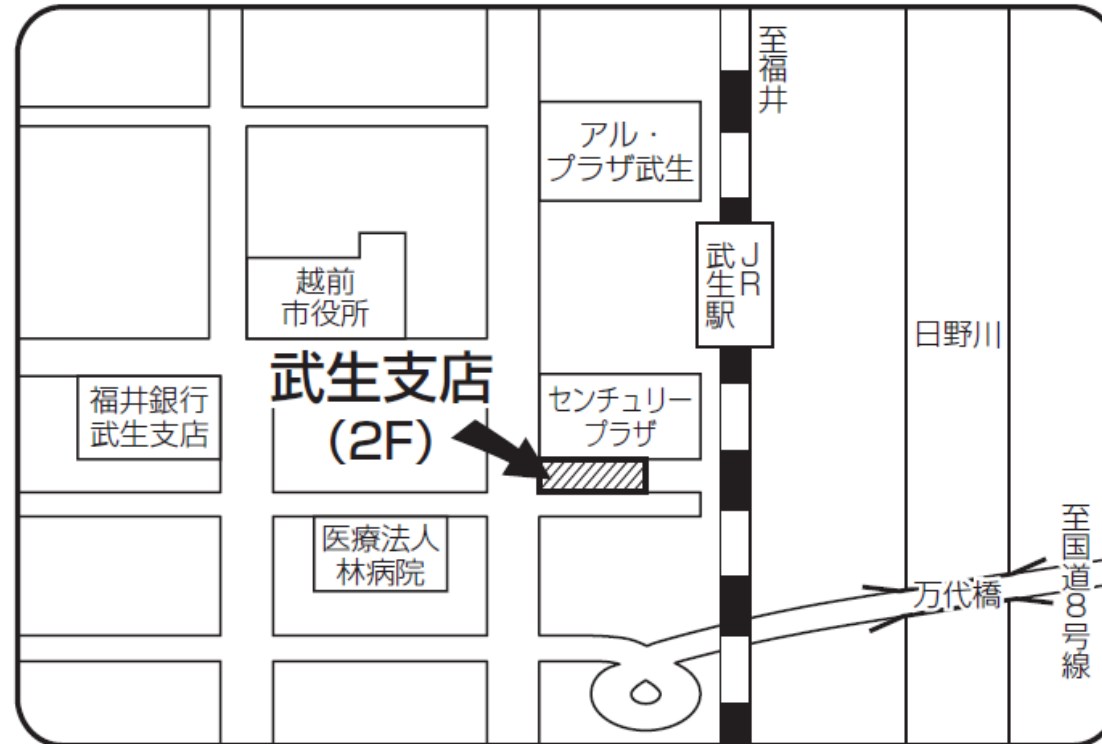

日本政策金融公庫 武生支店

武生支店		〒915-0071 福井県越前市府中 1-2-3 センチュリープラザ	
階数	事業名	電話番号	ご対象の方
2階	国民生活事業	0778-23-1133	個人企業・小企業・創業予定の方 教育ローンをご希望の方、恩給・共済年金担保融資をご希望の方