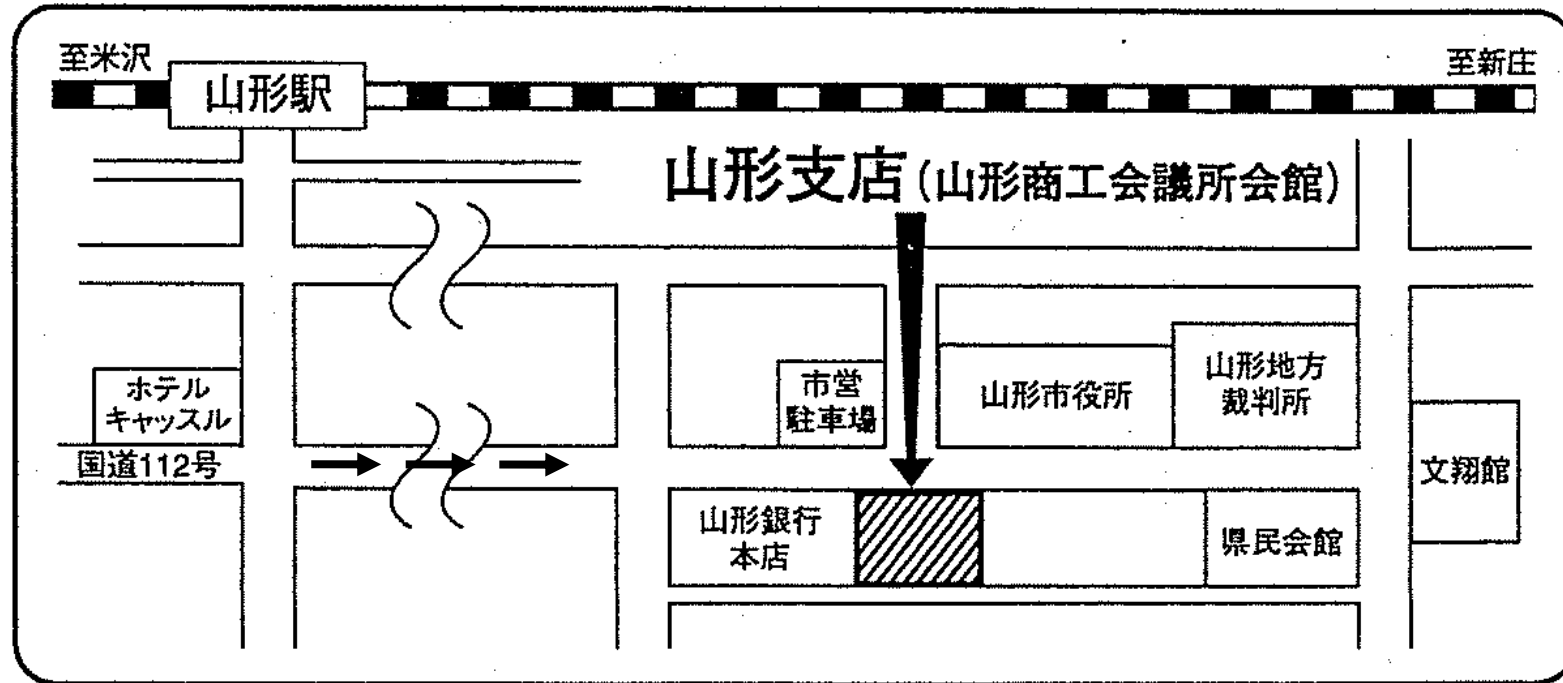

# 日本政策金融公庫 山形支店

山形支店		〒990-0042 山形県山形市七日町 3-1-9 山形商工会議所会館	
階数	事業名	電話番号	ご対象の方
4階	中小企業事業	023-641-7941	中小企業の方
4階	国民生活事業	023-642-1331	個人企業・小企業・創業予定の方 教育ローンをご希望の方、恩給・共済年金担保融資をご希望の方
3階	農林水産事業	023-625-6135	農林漁業・食品産業の方