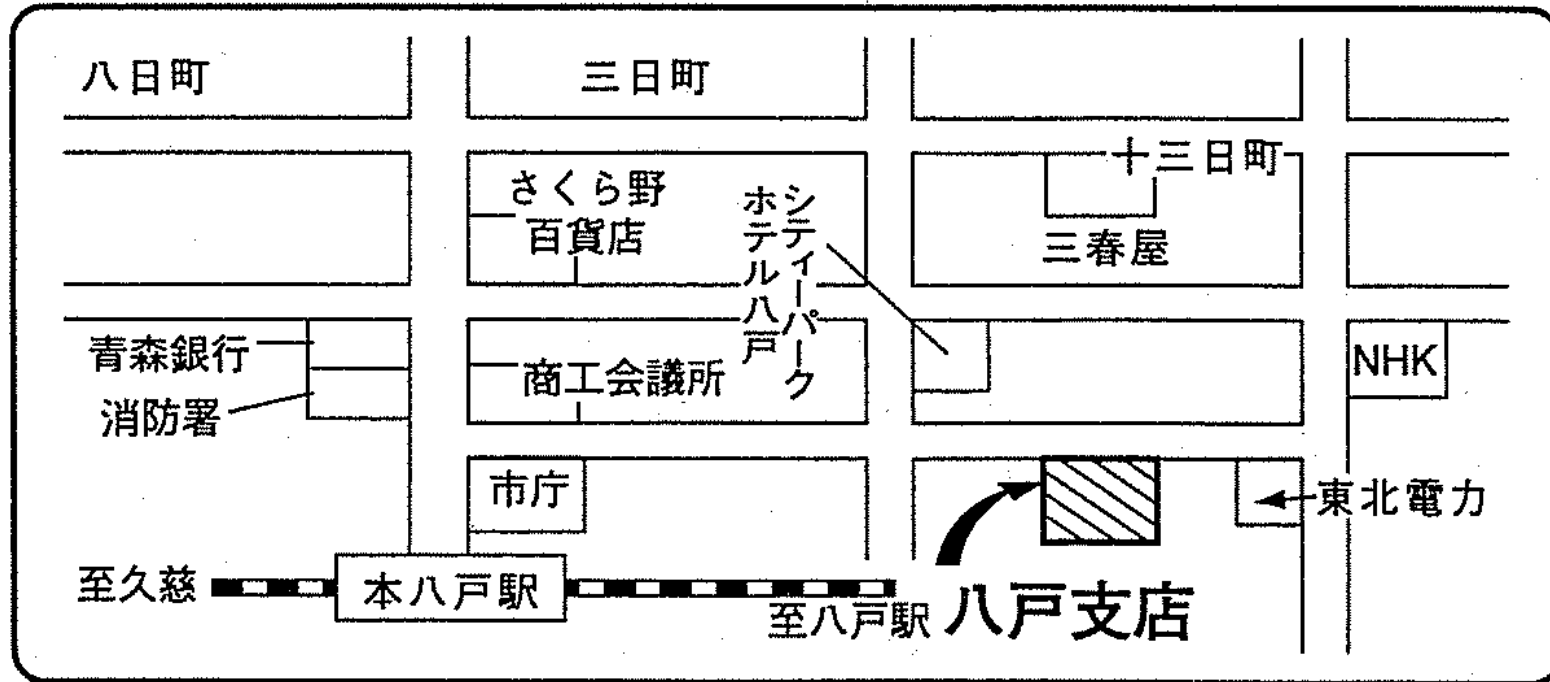

日本政策金融公庫 八戸支店

八戸支店	〒031-0074 青森県八戸市大字馬場町 1-2	
事業名	電話番号	ご対象の方
国民生活事業	0178-22-6274	個人企業・小企業・創業予定の方 教育ローンをご希望の方、恩給・共済年金担保融資をご希望の方