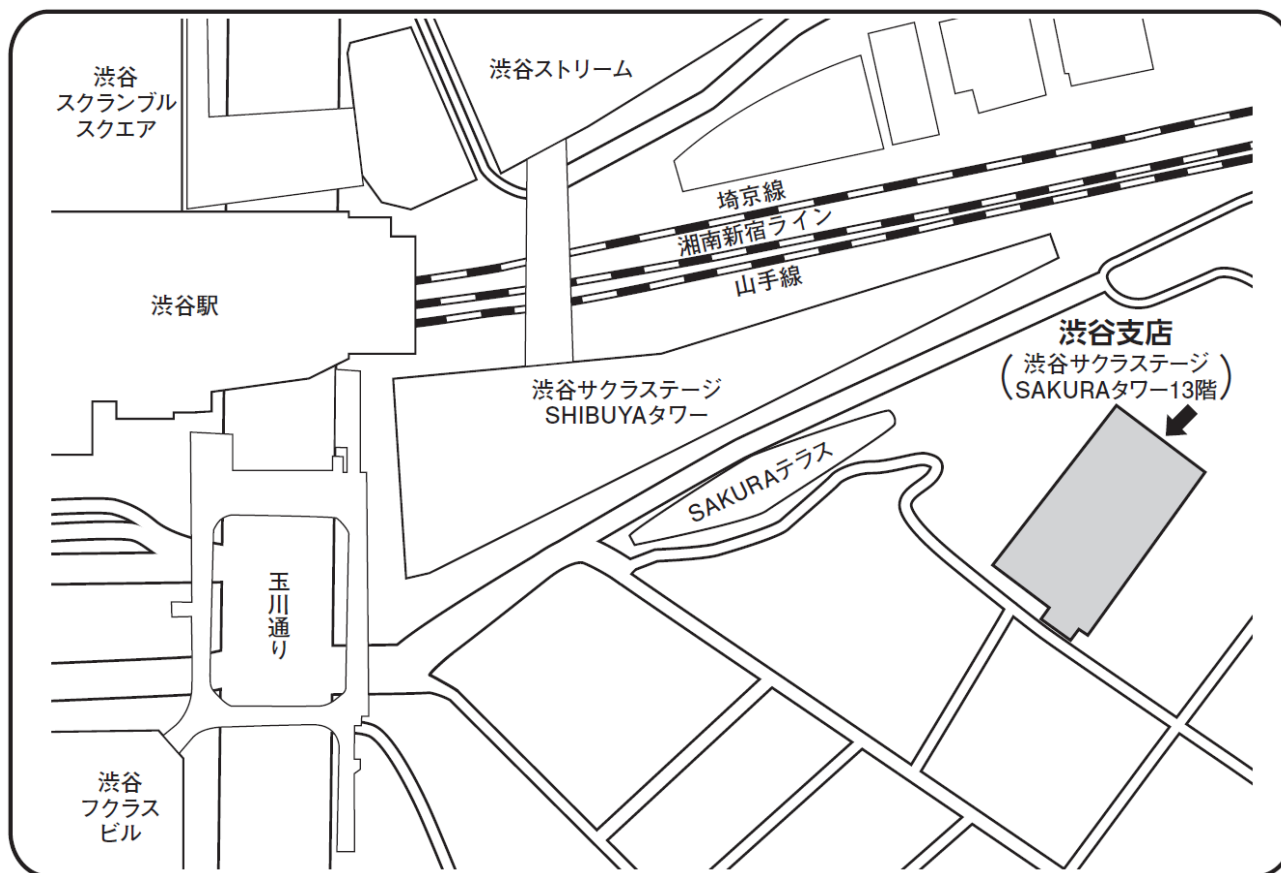

日本政策金融公庫 渋谷支店

渋谷支店		〒150-0031 渋谷区桜丘町 3-2 渋谷サクラステージSAKURAタワー	
階数	事業名	電話番号	ご対象の方
13 階	国民生活事業	0570-031502	個人企業・小企業・創業予定の方 教育ローンをご希望の方、恩給・共済年金担保融資をご希望の方