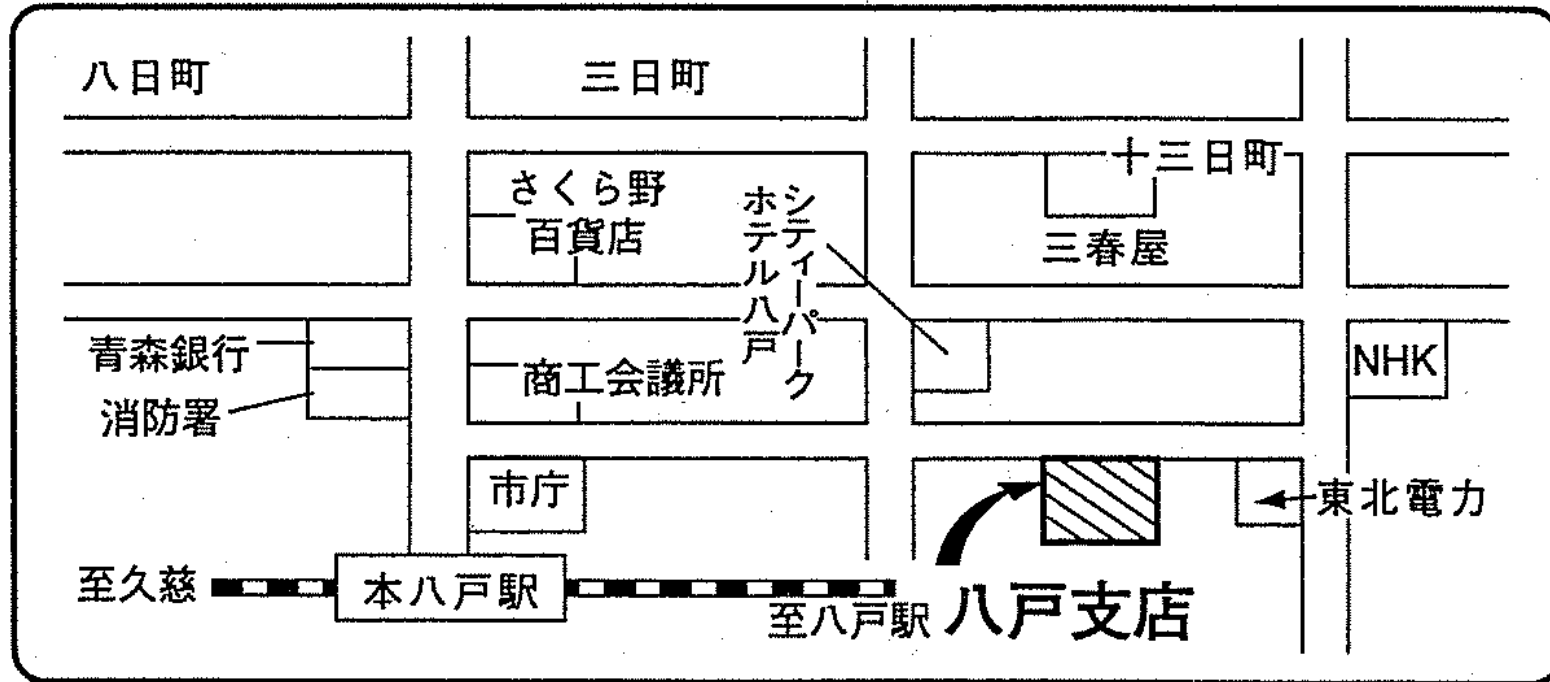

日本政策金融公庫 八戸支店

八戸支店	〒031-0074 青森県八戸市大字馬場町 1-2	
事業名	電話番号	ご対象の方
国民生活事業	0570-003753	個人企業・小企業・創業予定の方 教育ローンをご希望の方、恩給・共済年金担保融資をご希望の方